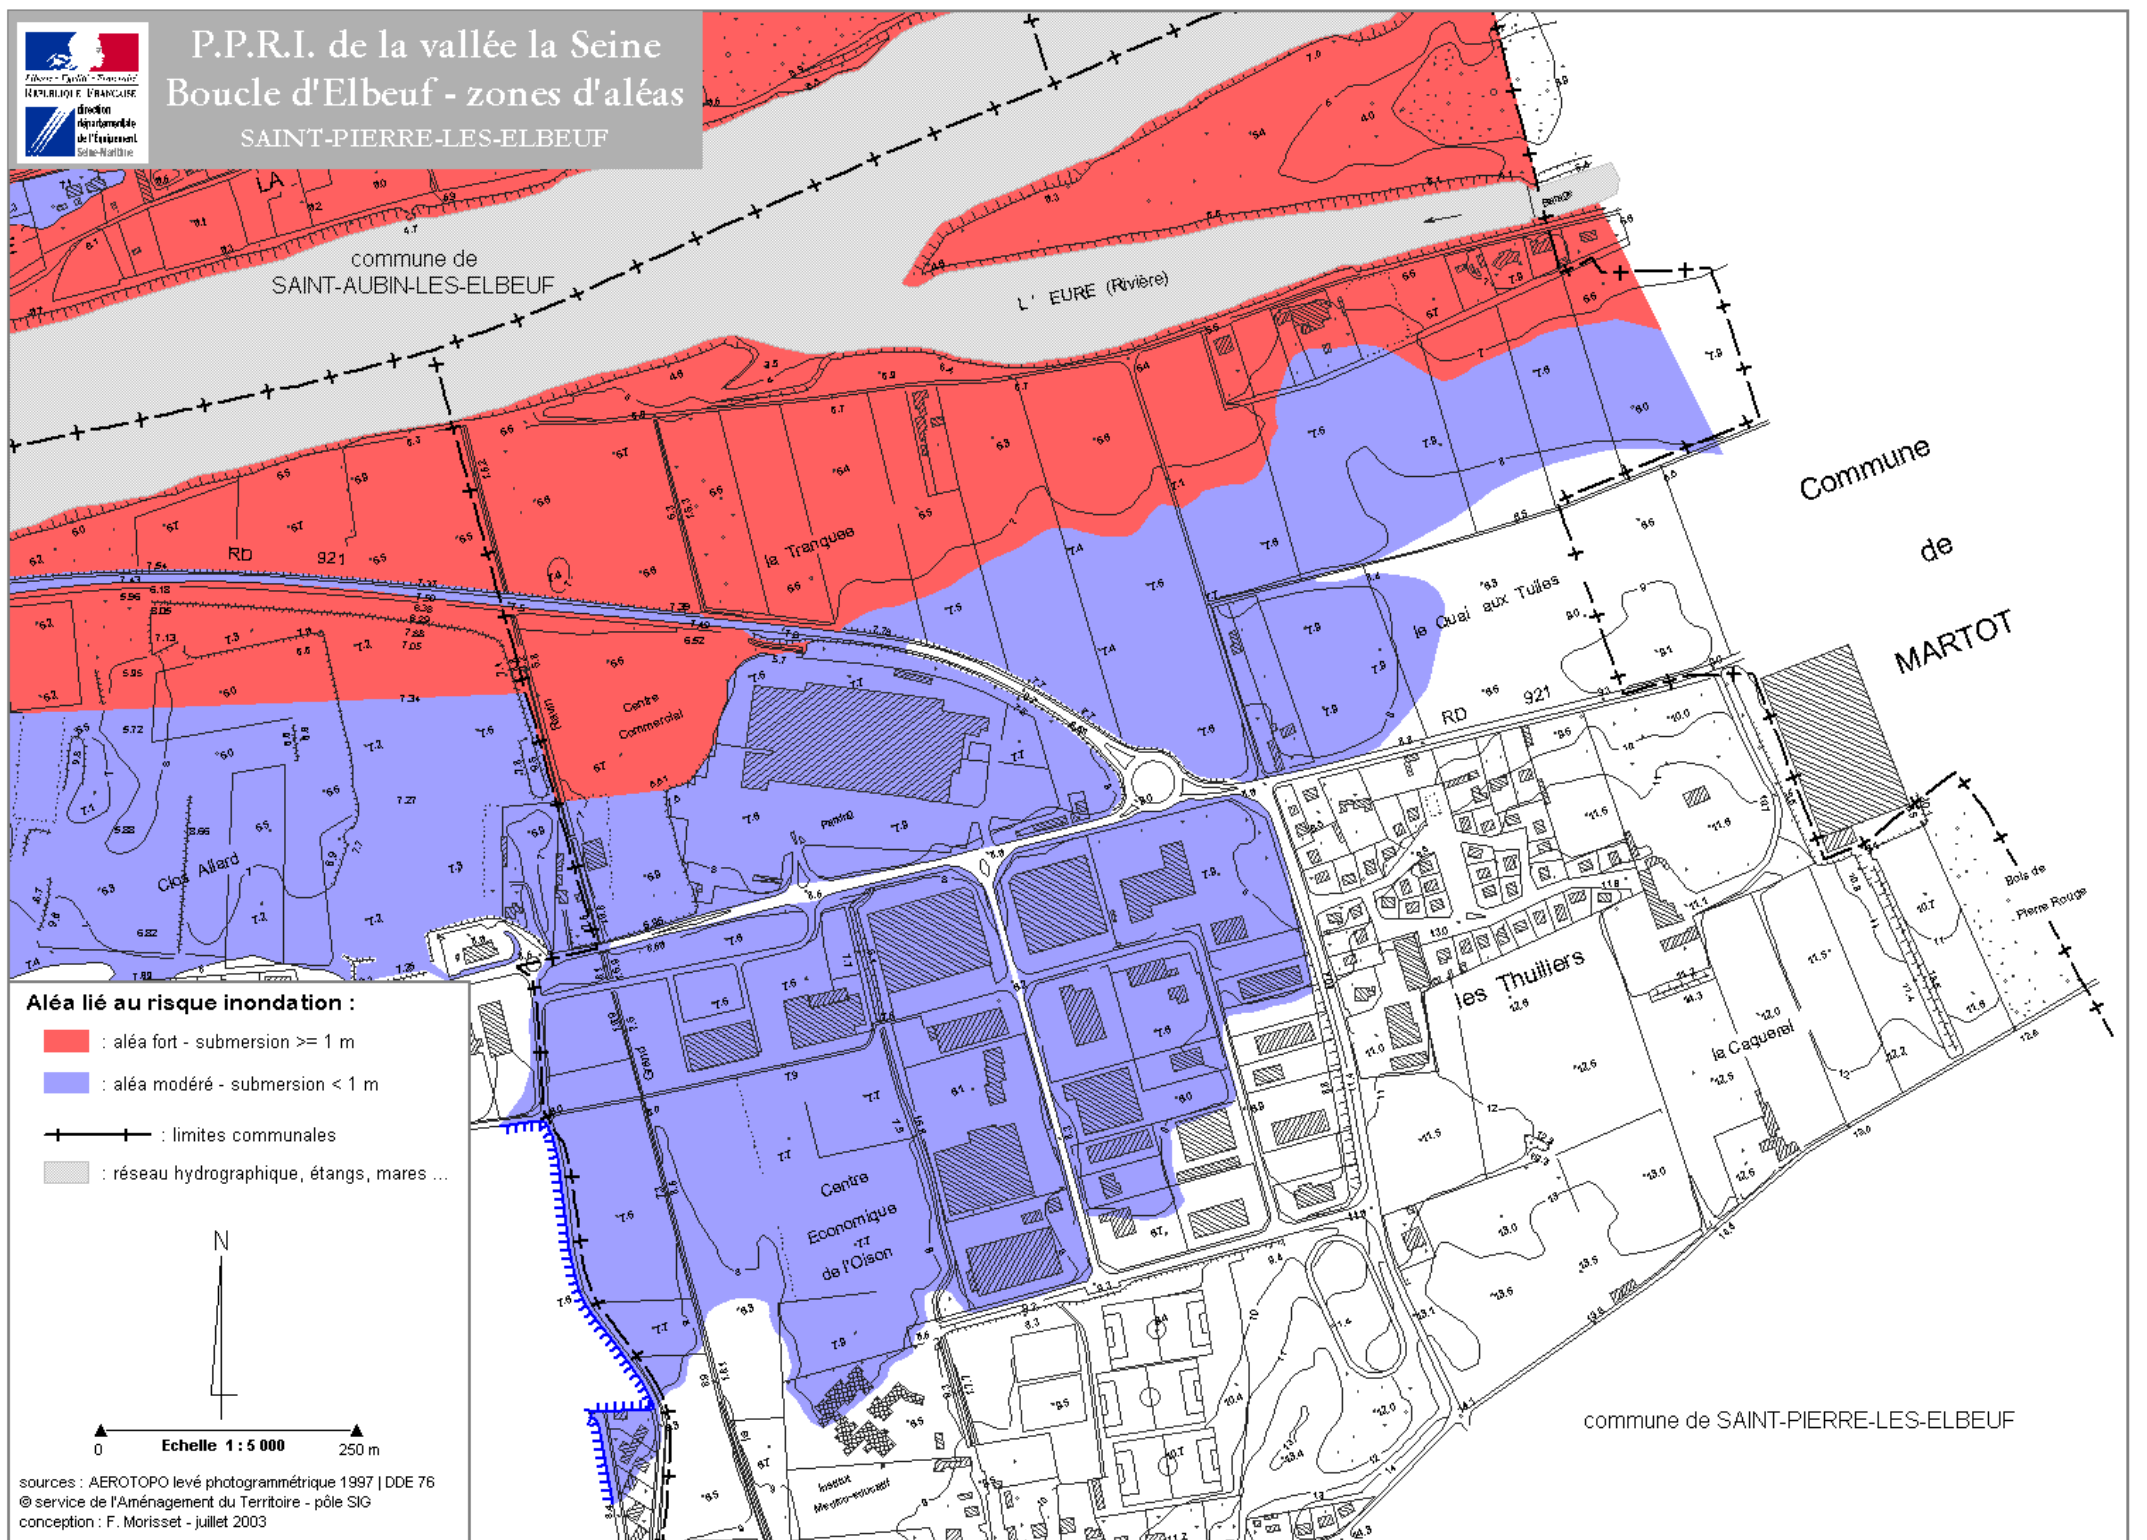

P.P.R.I. de la vallée la Seine  
Boucle d'Elbeuf - zones d'aléas  
SAINT-PIERRE-LES-ELBEUF

KAC-Environnement-Risques\_Nature\PPRI\_Elbeuf\Plans Aléas au 5000es - COMMUNES - juillet 2003