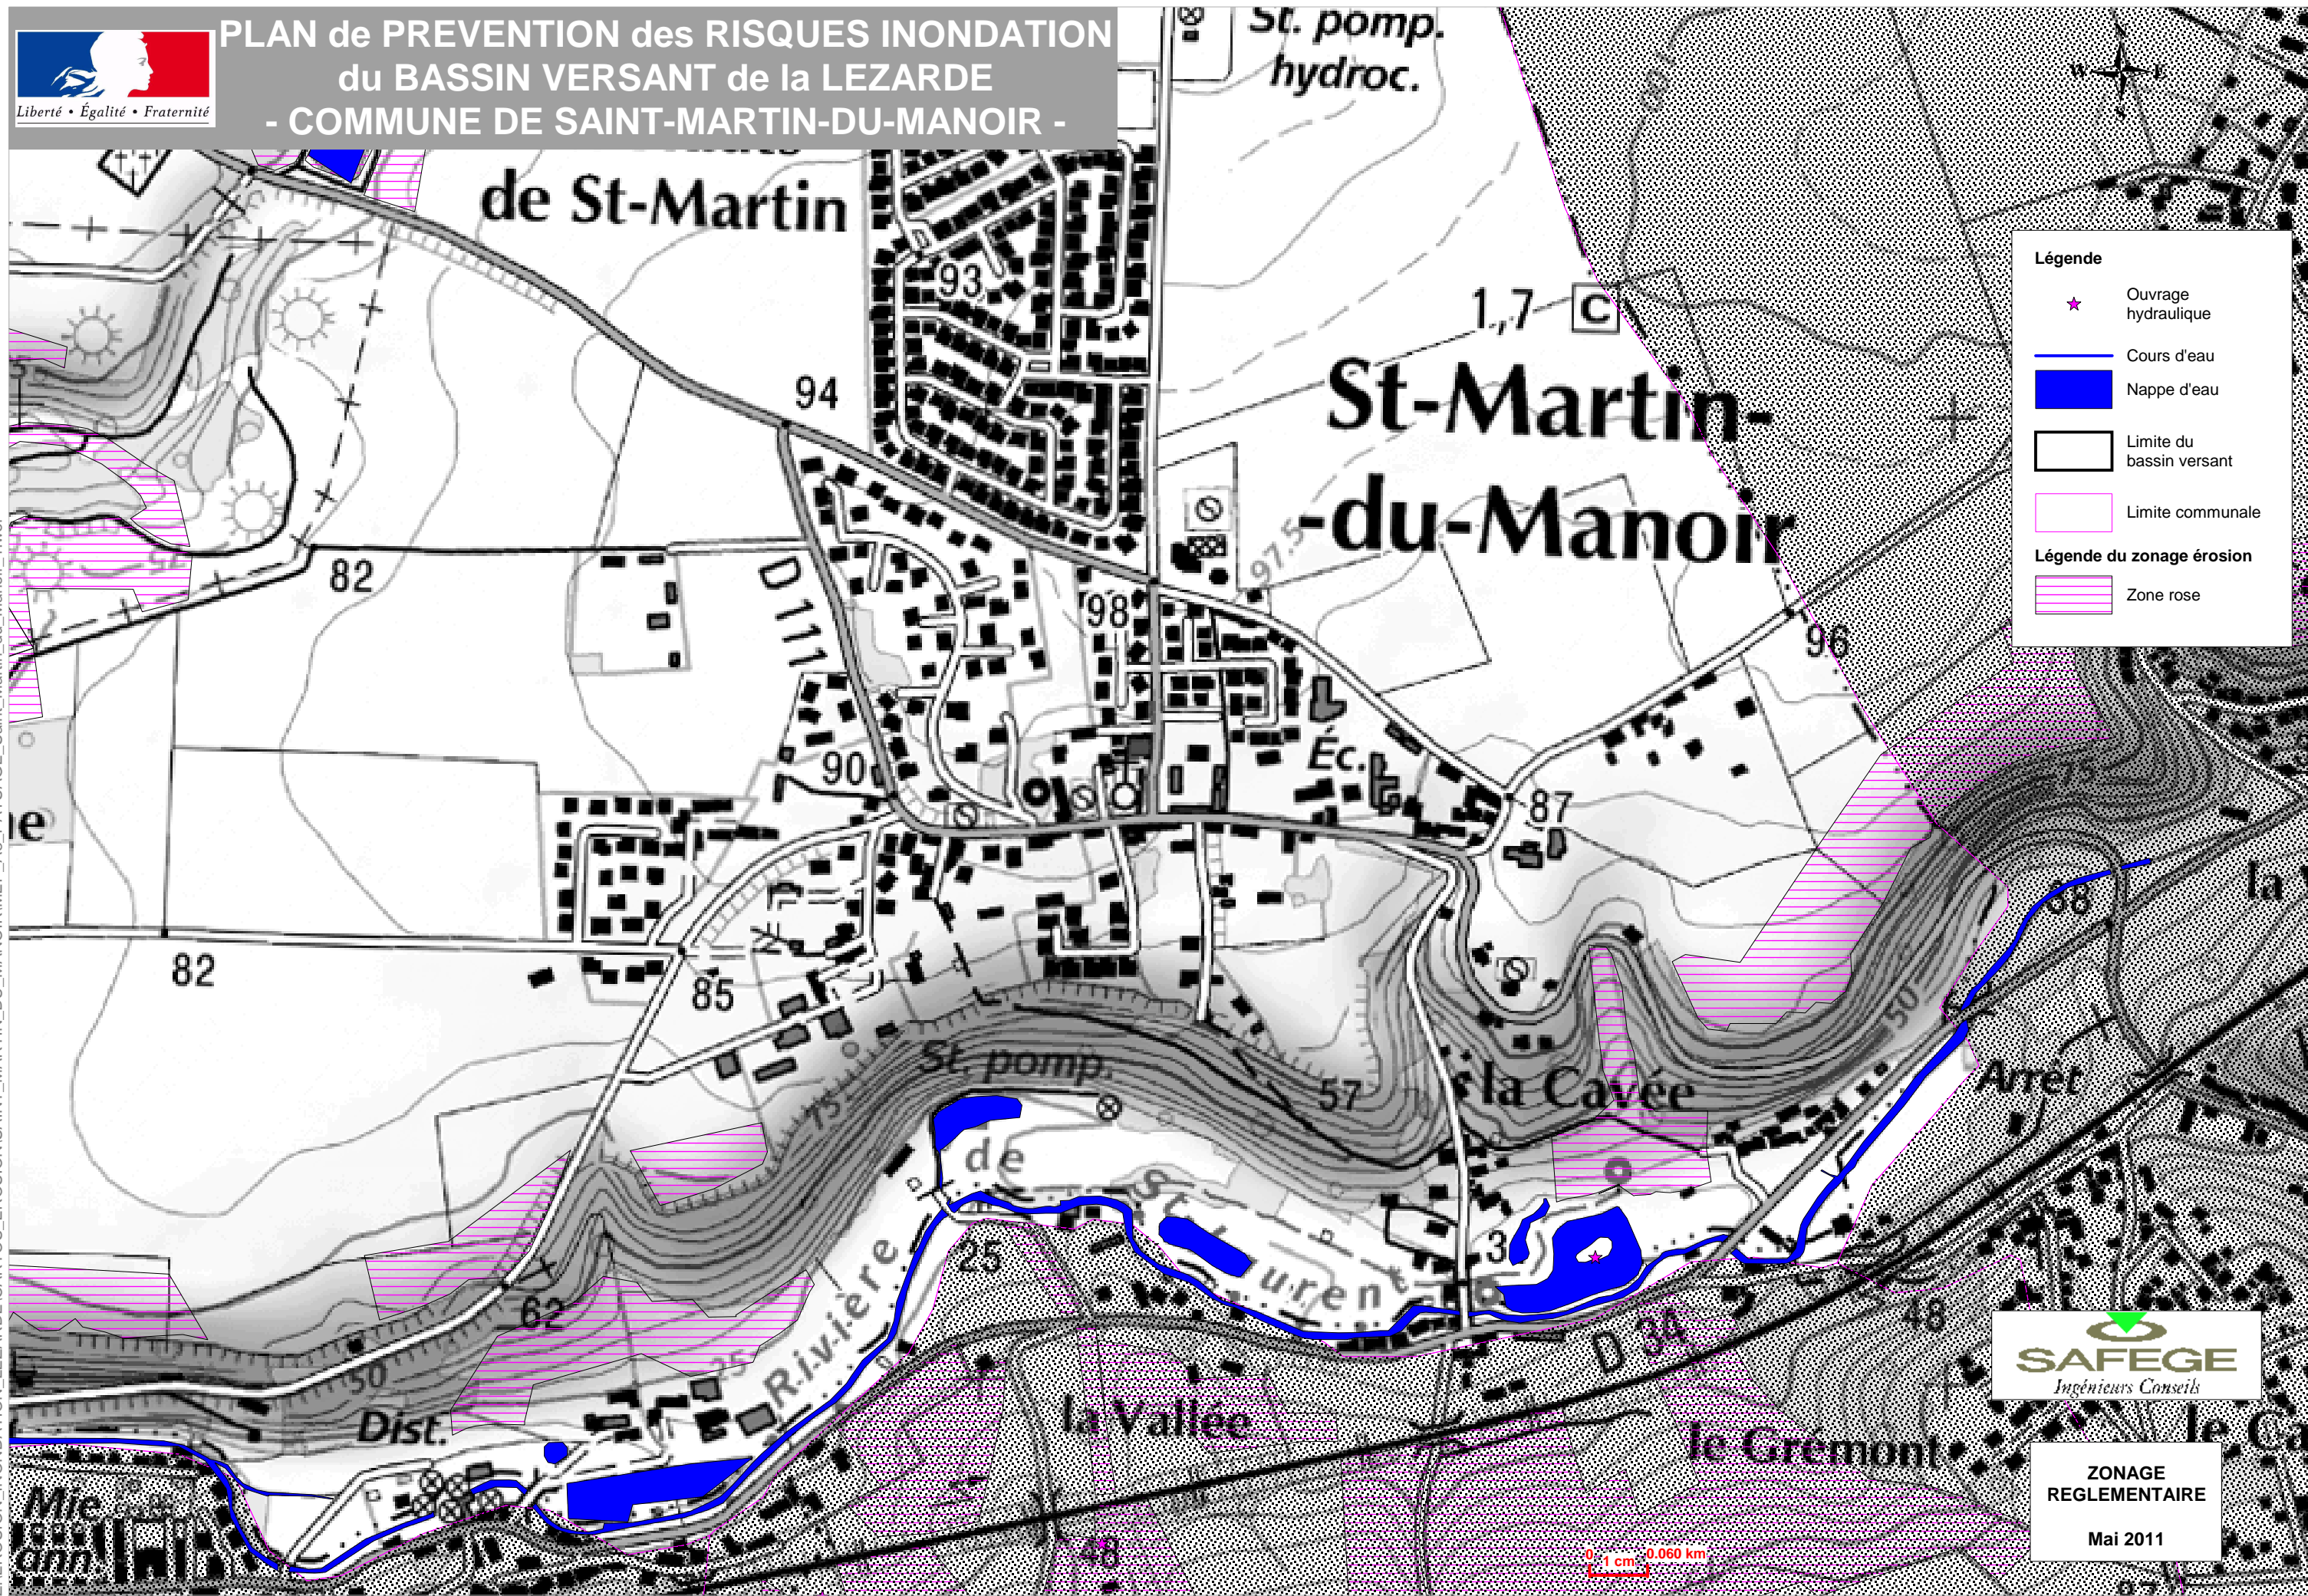

PLAN de PREVENTION des RISQUES INONDATION
 du BASSIN VERSANT de la LEZARDE
 - COMMUNE DE SAINT-MARTIN-DU-MANOIR -

Z:\EROSION_INONDATION_LEZARDE\CARTOS_EROSION\SAINTE_MARTIN_DU_MANOIR\MEP_A3_PAYSAGE_Saint_Martin_du_Manoir_1.wor

Légende

- ★ Ouvrage hydraulique
- Cours d'eau
- Nappe d'eau
- Limite du bassin versant
- Limite communale

Légende du zonage érosion

- ▨ Zone rose

ZONAGE
 REGLEMENTAIRE
 Mai 2011