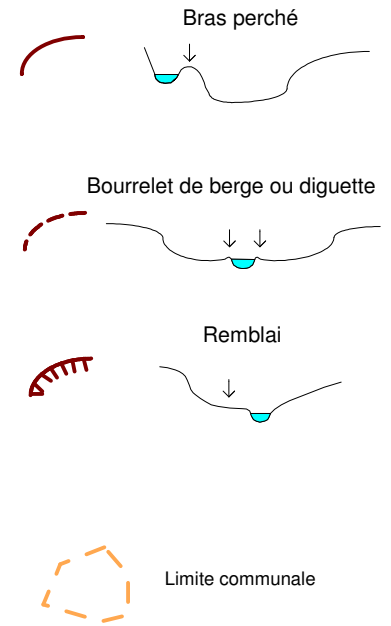

PLAN DE PREVENTION DES RISQUES NATURELS INONDATION
DE LA VALLEE DU DUN

Zonage réglementaire

- Zone ROUGE
- Zone ORANGE
- Zone BLEU
- Zone VERT

ECHELLE : 0 50m 100m

DATE	N° D'OPERATION	Conçu	Modifié	Vérifié
Janvier 2010	HEN 20477D	SC	MPA	RR