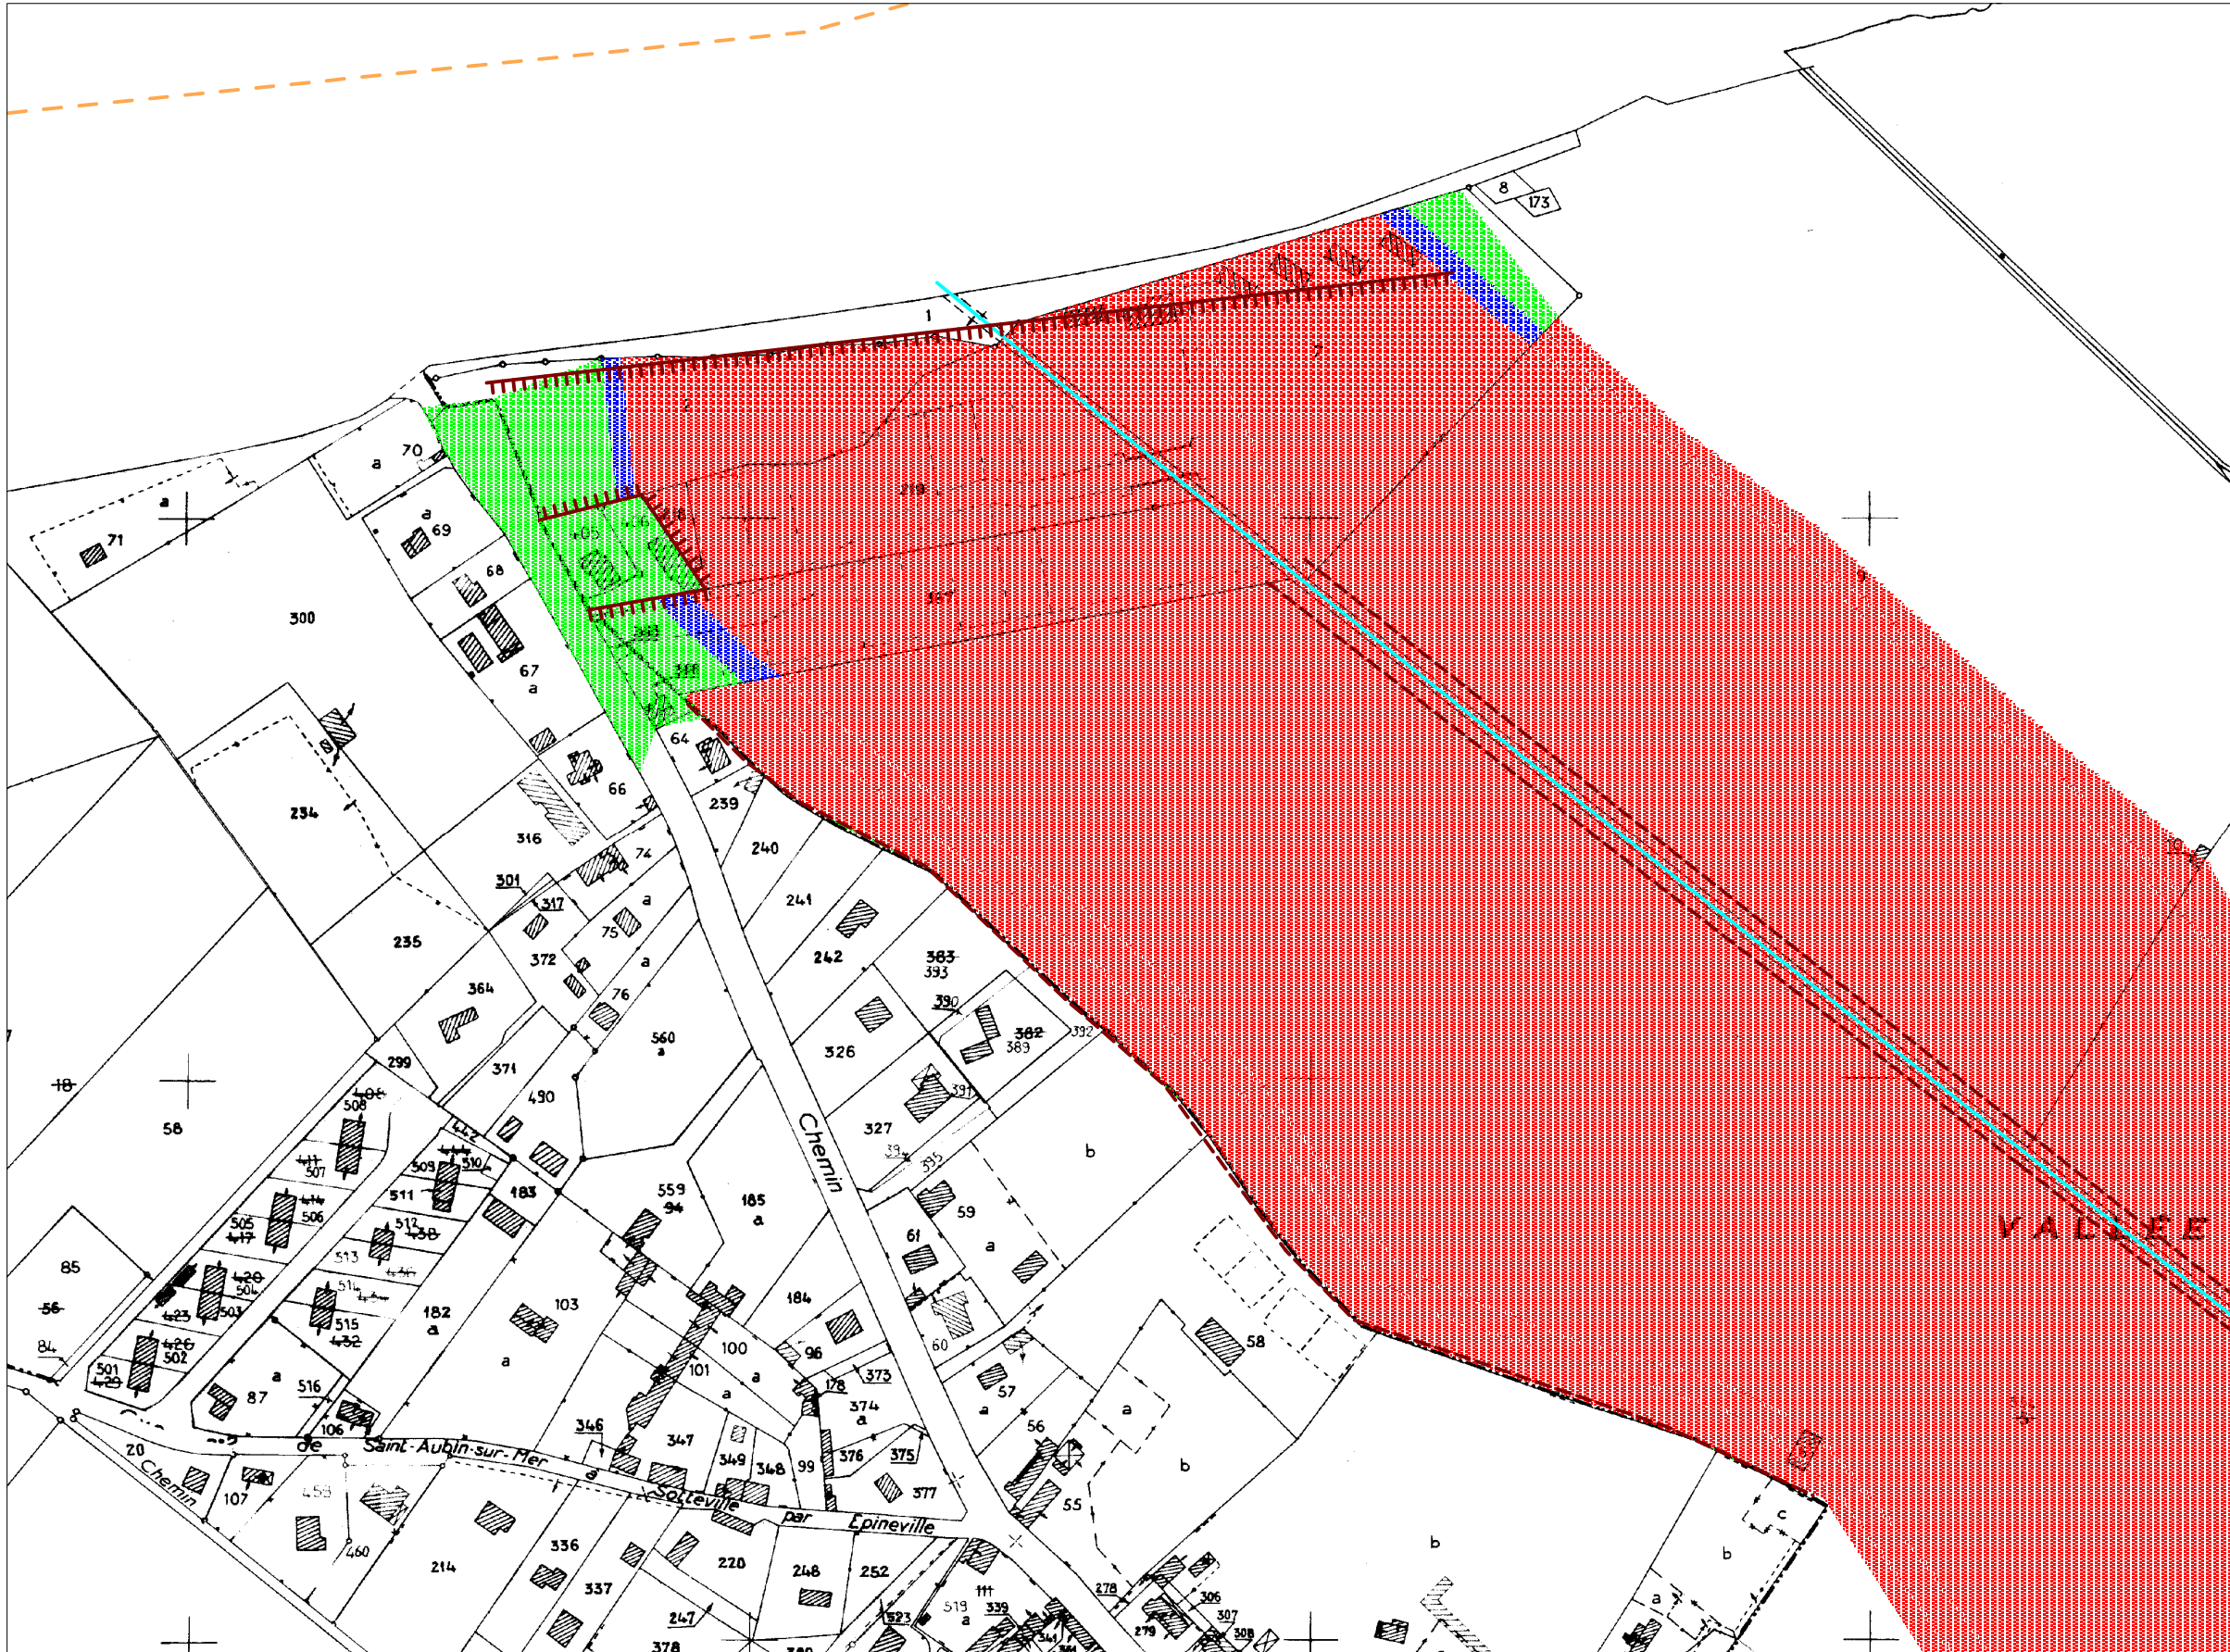

PLAN DE PREVENTION DES RISQUES NATURELS INONDATION
DE LA VALLEE DU DUN

Zonage réglementaire

- Zone ROUGE
- Zone ORANGE
- Zone BLEU
- Zone VERT

ECHELLE : 0 50m 100m

DATE	N° D'OPERATION	Conçu	Modifié	Vérifié
Janvier 2010	HEN 20477D	SC	MPA	RR