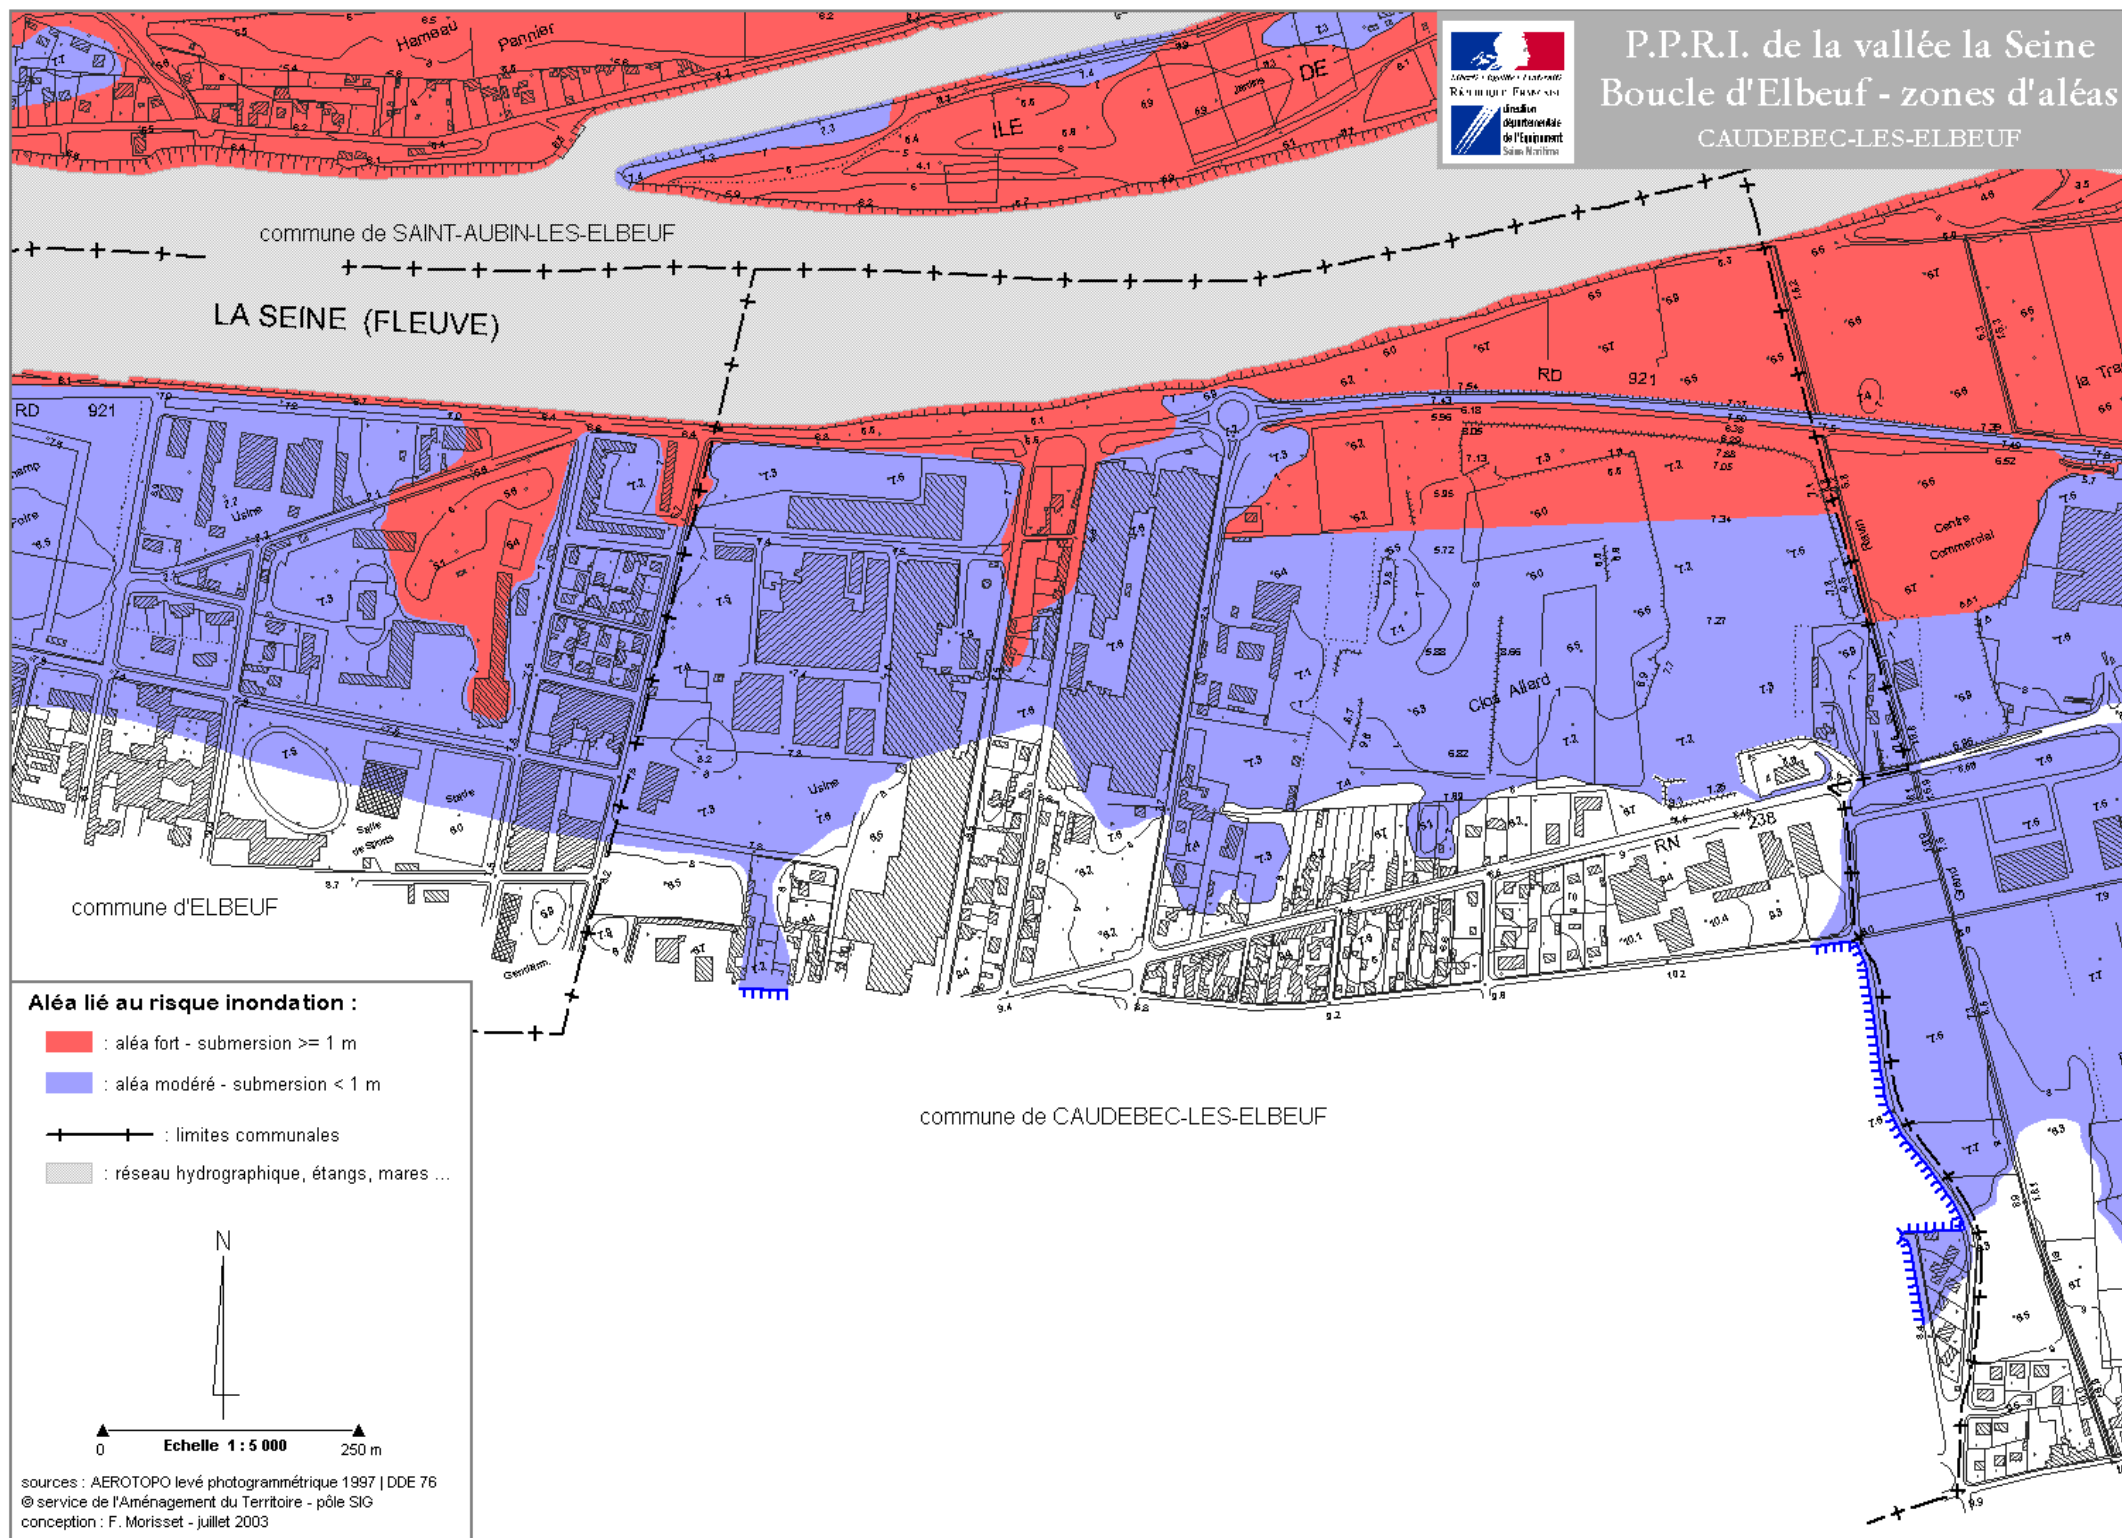

P.P.R.I. de la vallée la Seine
Boucle d'Elbeuf - zones d'aléas
CAUDEBEC-LES-ELBEUF

Aléa lié au risque inondation :

■ : aléa fort - submersion ≥ 1 m

■ : aléa modéré - submersion < 1 m

: limites communales

: réseau hydrographique, étangs, mares ...