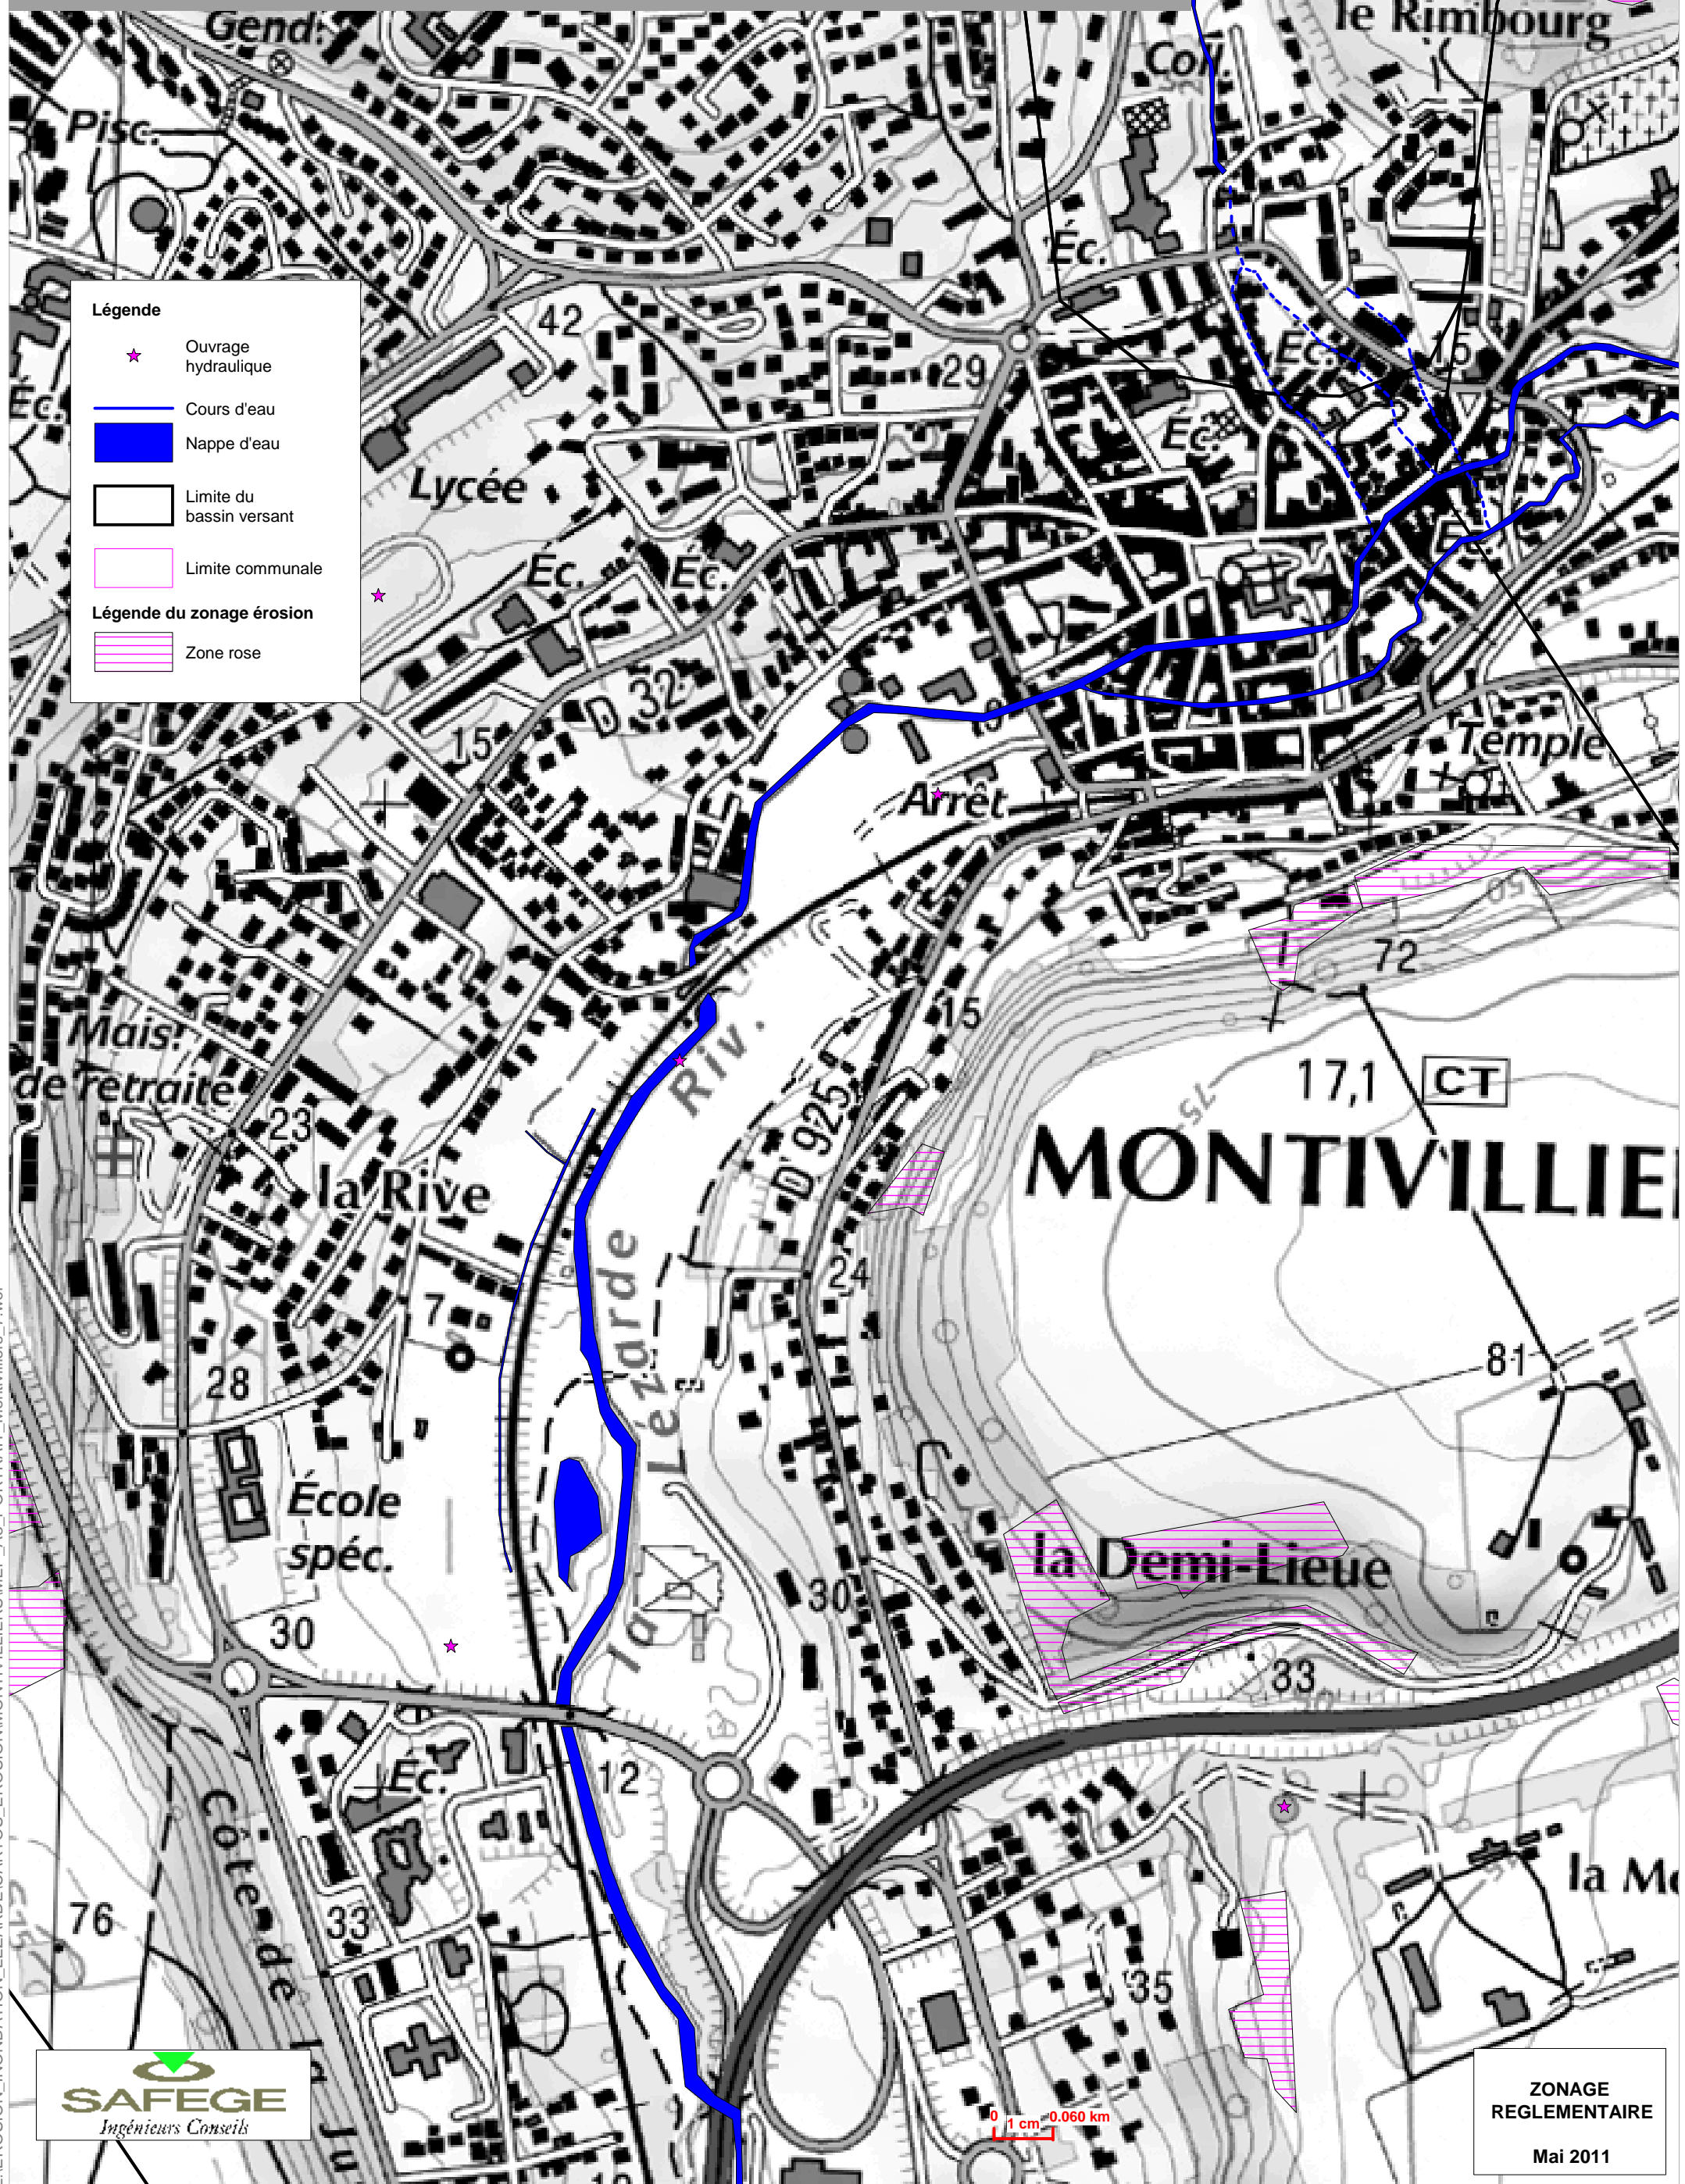

PLAN de PREVENTION des RISQUES INONDATION du BASSIN VERSANT de la LEZARDE - COMMUNE DE MONTIVILLIERS -

- Légende**
- ★ Ouvrage hydraulique
 - Cours d'eau
 - Nappe d'eau
 - Limite du bassin versant
 - Limite communale
- Légende du zonage érosion**
- ▨ Zone rose

ZONAGE
REGLEMENTAIRE
Mai 2011

Z:\EROSION_INONDATION_LEZARDECARTOS_EROSIONMONTIVILLIERSMPEP_A3_PORTRAIT_Montivilliers_7.wor