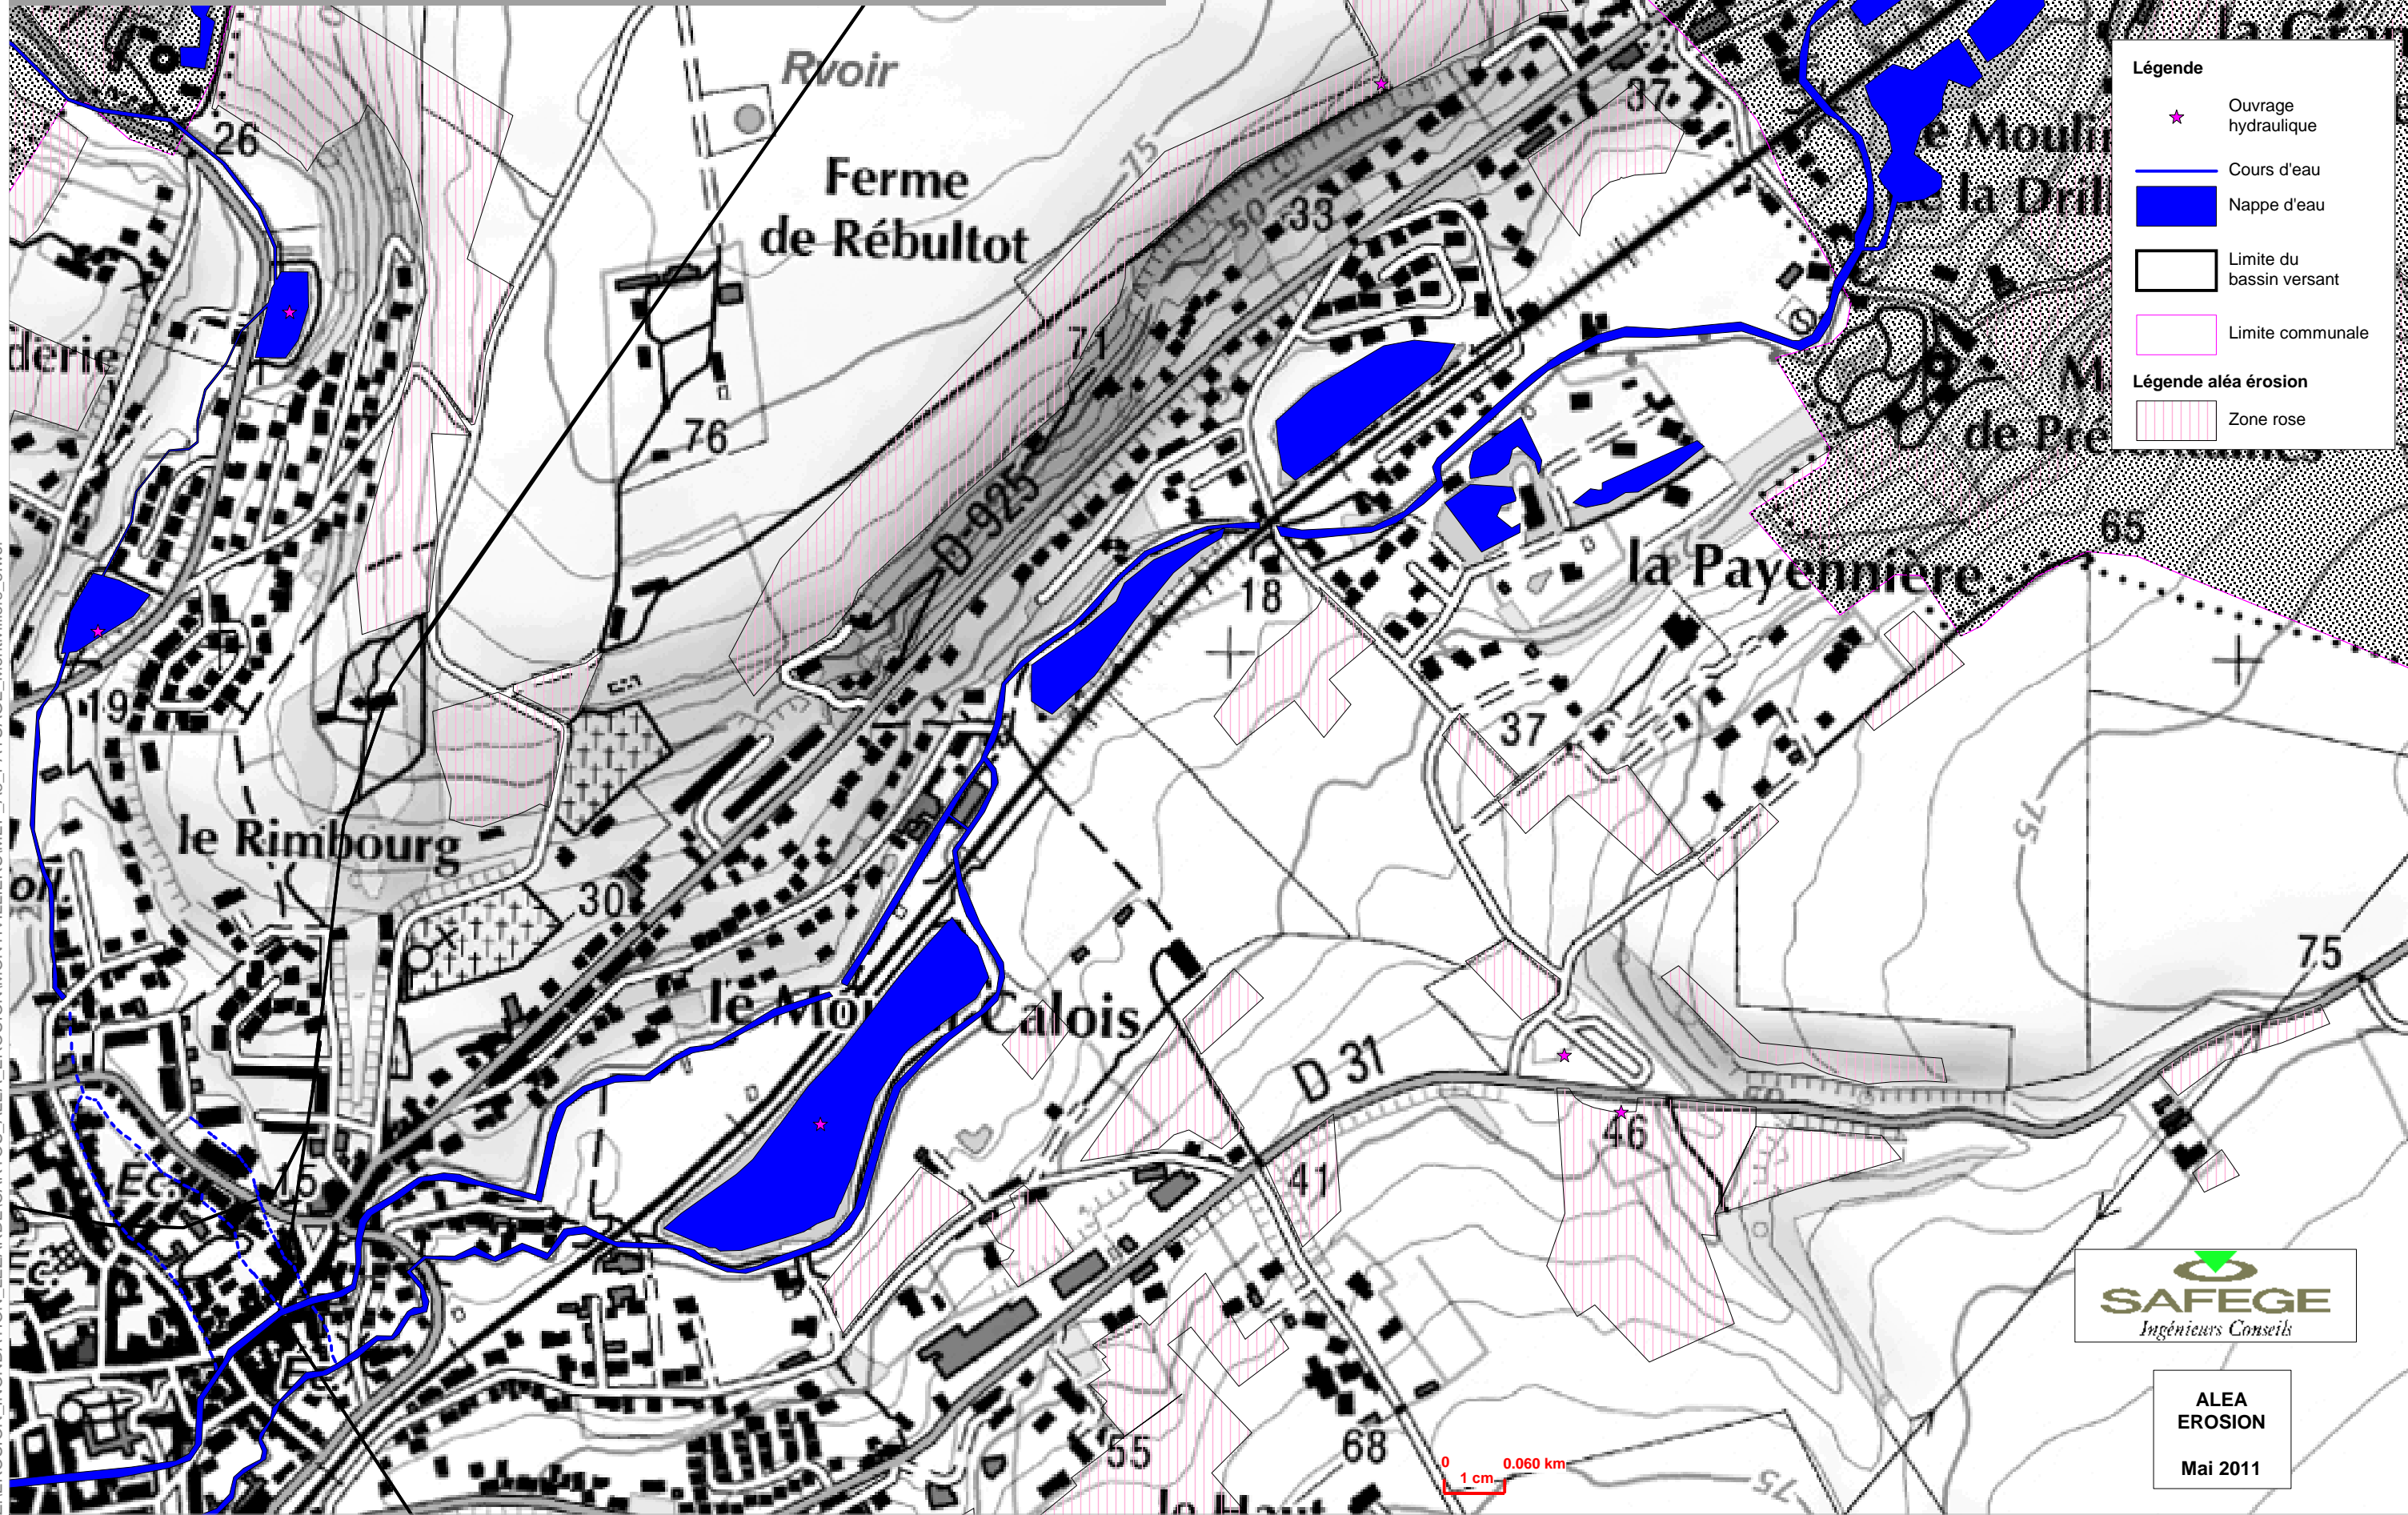

PLAN de PREVENTION des RISQUES INONDATION du BASSIN VERSANT de la LEZARDE - COMMUNE DE MONTIVILLIERS -

Z:\EROSION_INONDATION_LEZARDE\CARTOS_ALEA_EROSION\MONTIVILLIERSMEP_A3_PAYSAGE_Montivilliers_5.wor

ALEA
EROSION
Mai 2011