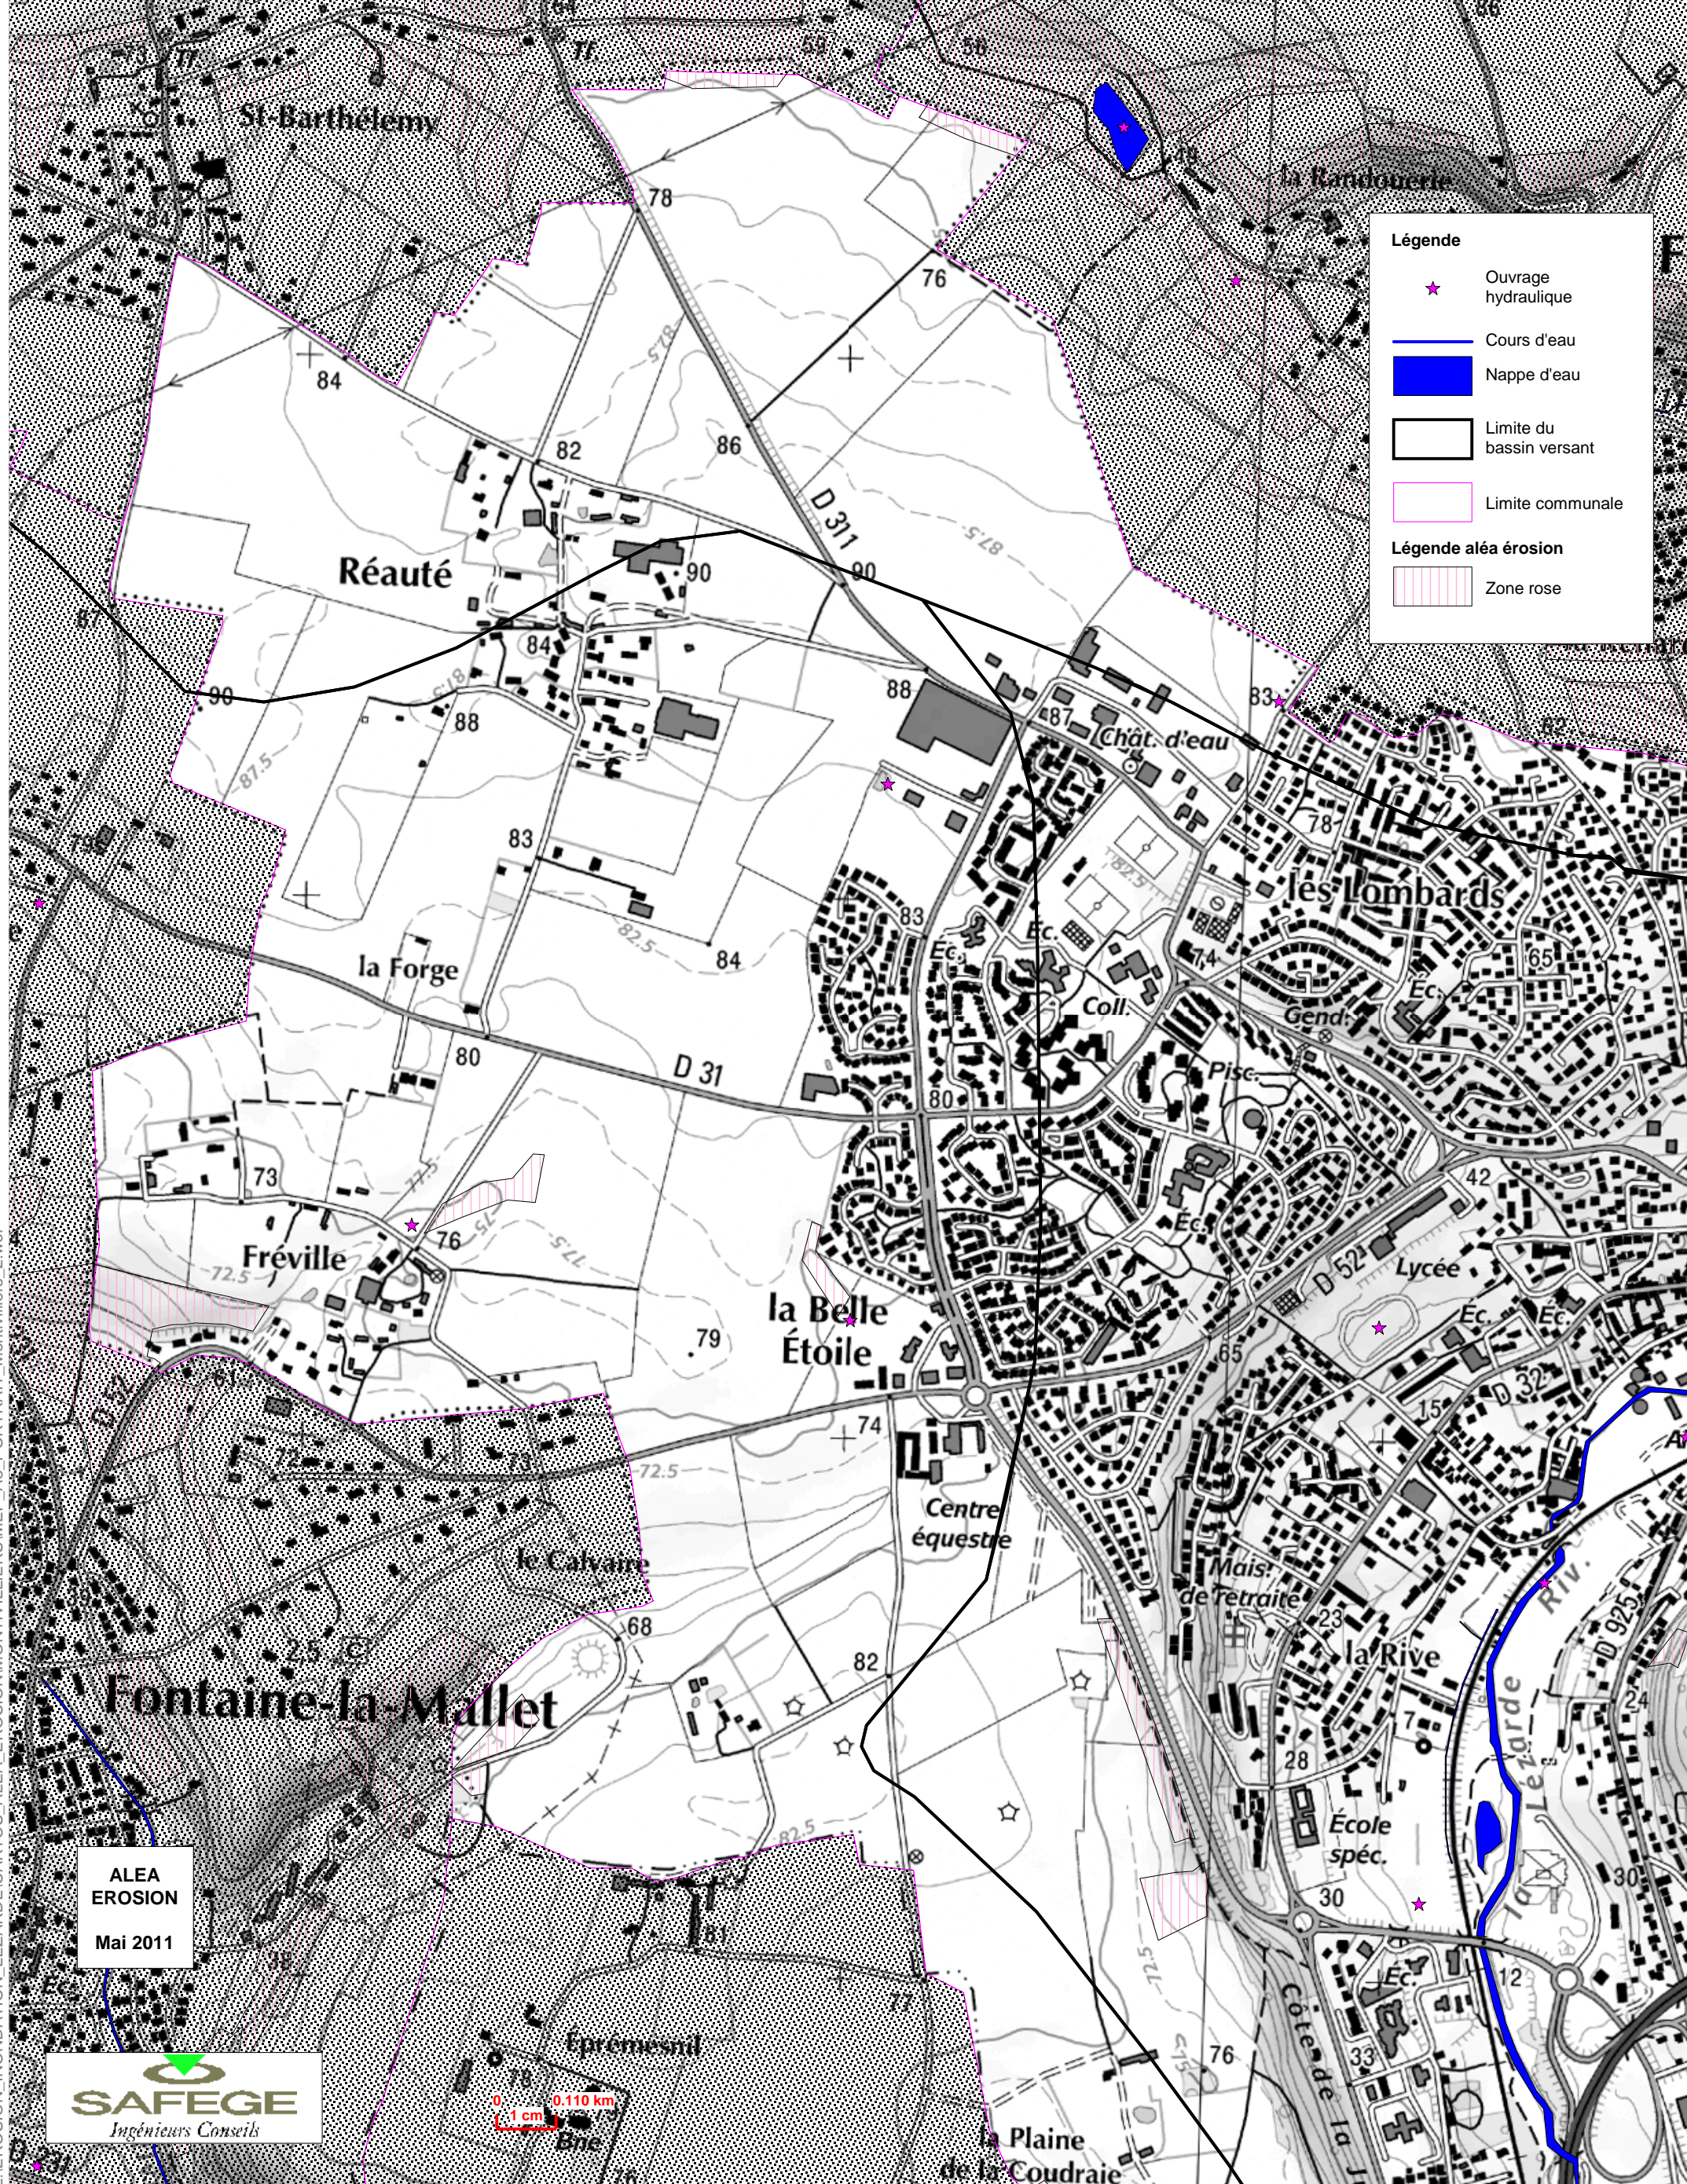

# PLAN de PREVENTION des RISQUES INONDATION du BASSIN VERSANT de la LEZARDE - COMMUNE DE MONTIVILLIERS -

**Légende**

- ★ Ouvrage hydraulique
- Cours d'eau
- Nappe d'eau
- Limite du bassin versant
- Limite communale

**Légende aléa érosion**

- ▨ Zone rose

ALEA  
EROSION  
Mai 2011

Z:\EROSION\_INONDATION\_LEZARDE\CARTOS\_ALEA\_EROSION\MONTIVILLIERS\MEP\_A3\_PORTAIT\_Montivilliers\_2.wor