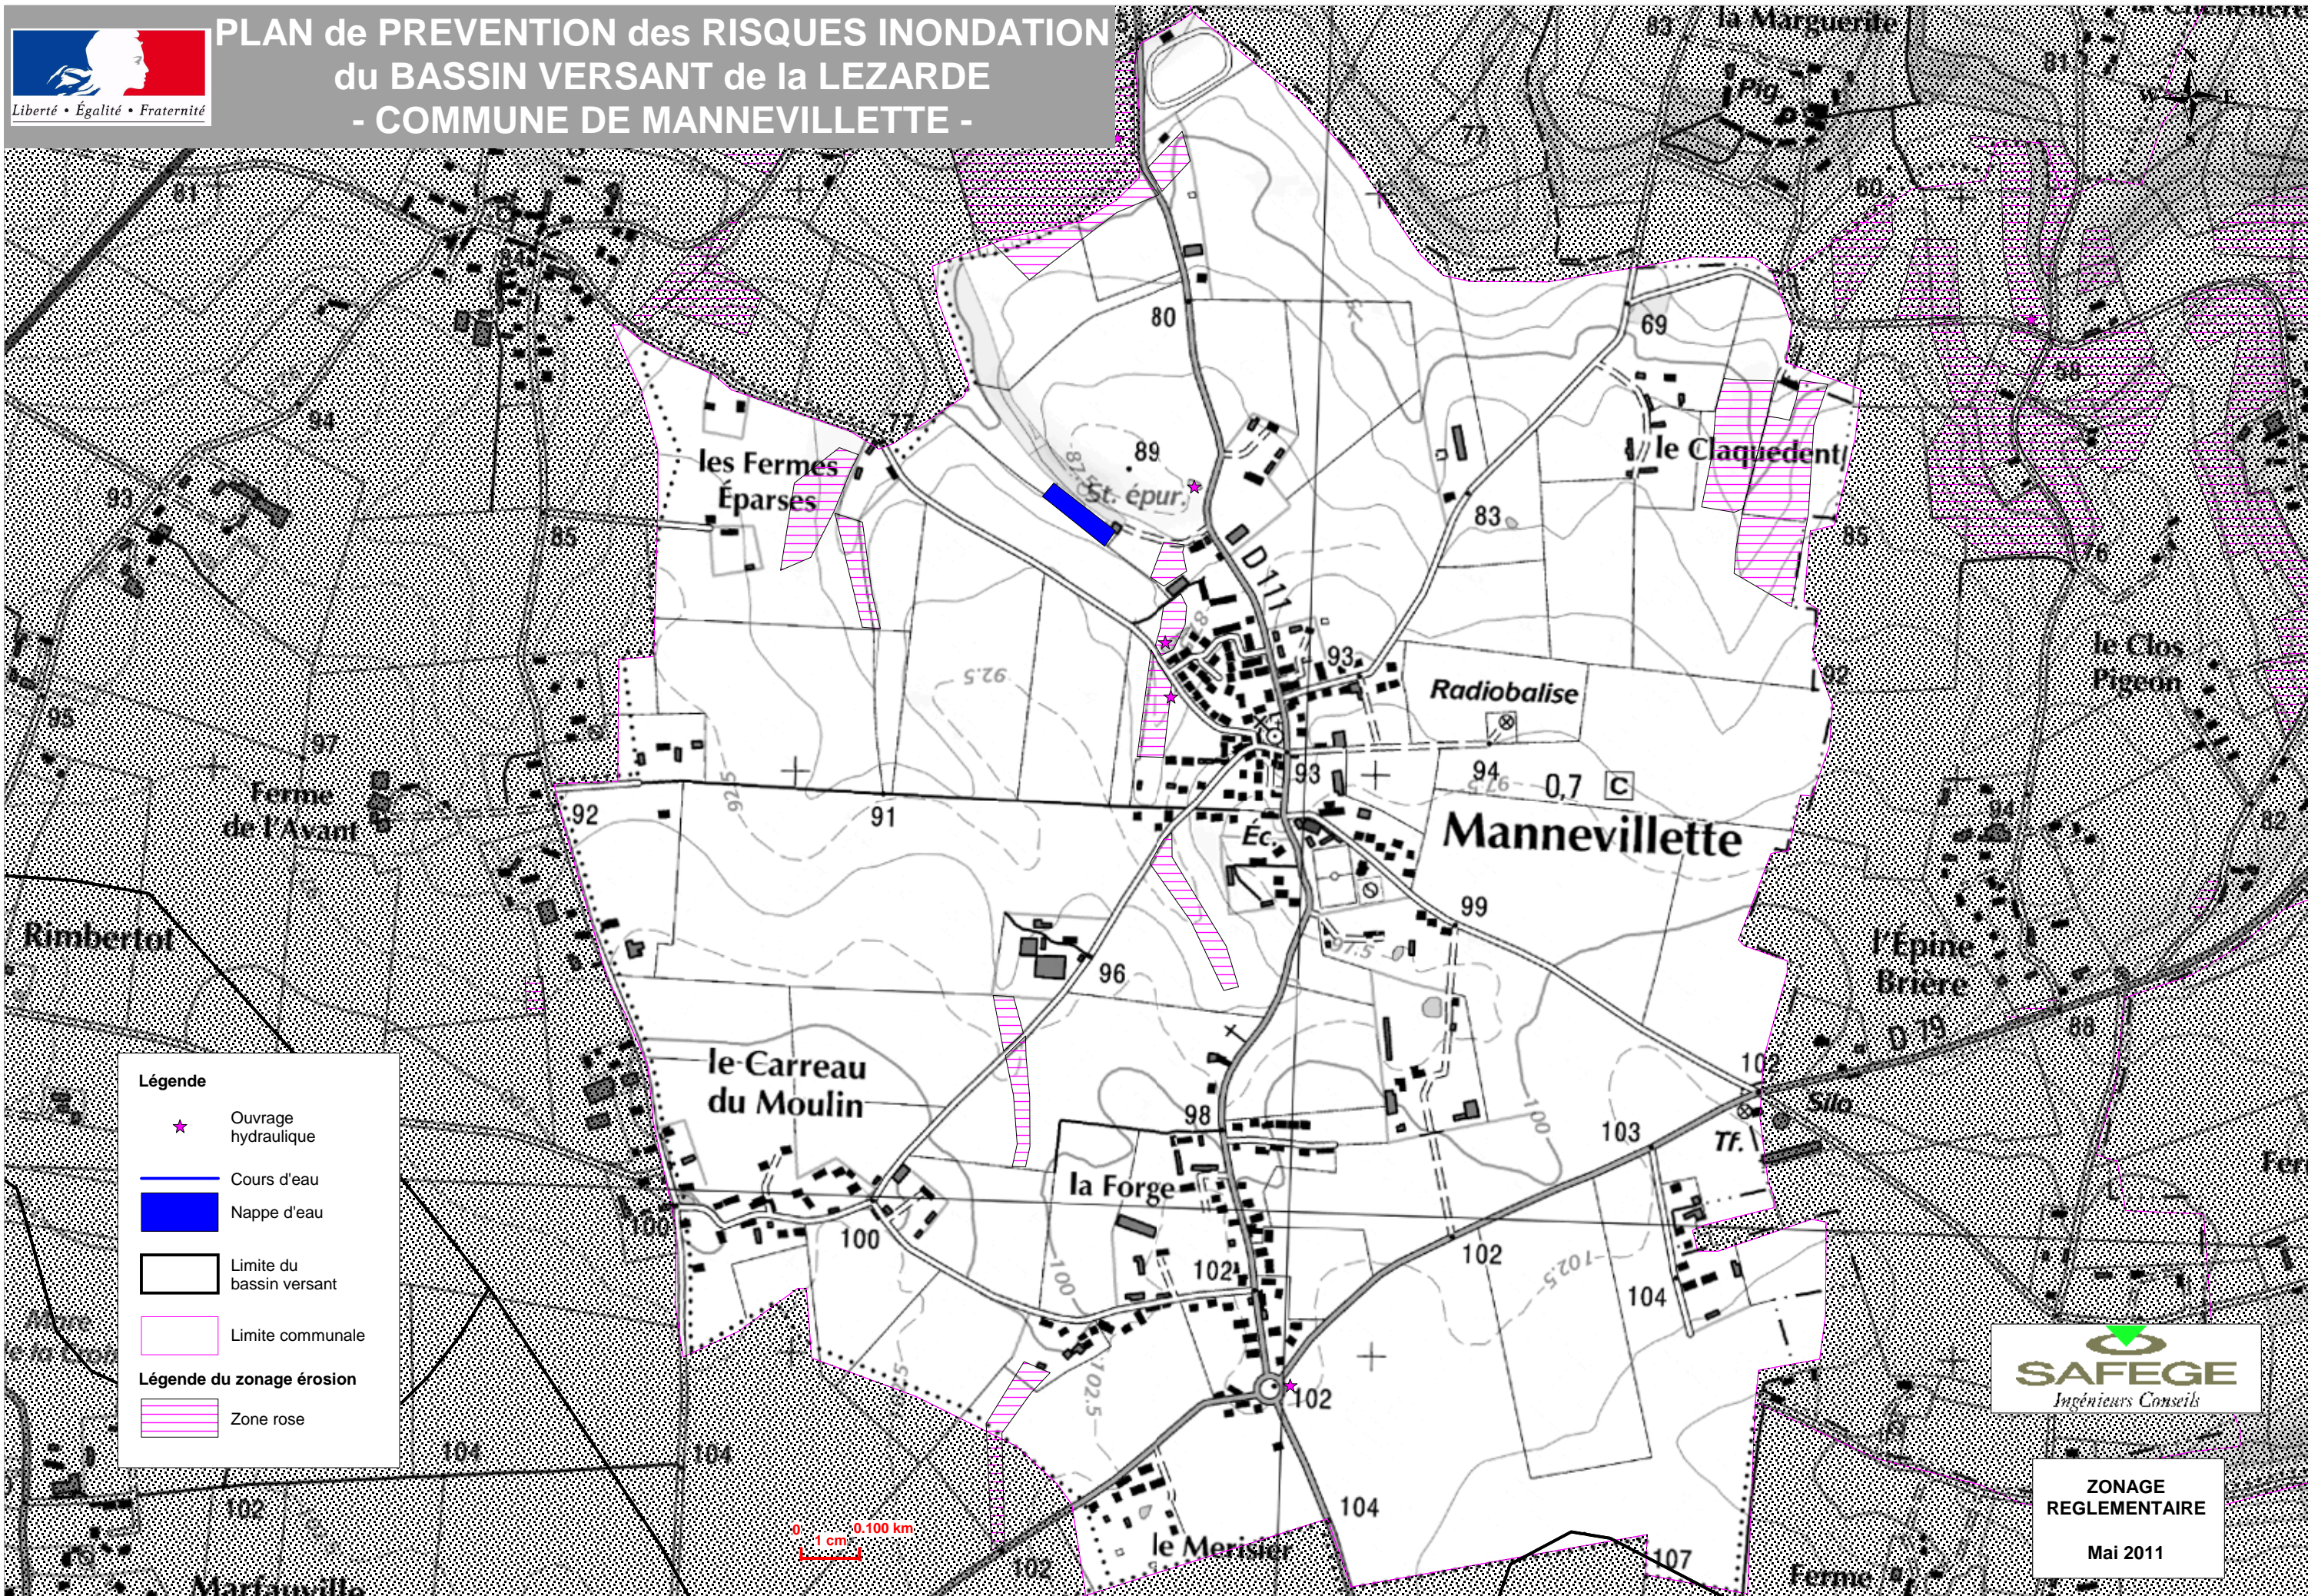

# PLAN de PREVENTION des RISQUES INONDATION du BASSIN VERSANT de la LEZARDE - COMMUNE DE MANNEVILLETTE -

Z:\EROSION\_INONDATION\_LEZARDE\CARTOS\_EROSION\MANNEVILLETTE\MEP\_A3\_PAYSAGE\_Mannevillette.wor

**Légende**

- ★ Ouvrage hydraulique
- Cours d'eau
- Nappe d'eau
- ▭ Limite du bassin versant
- ▭ Limite communale

**Légende du zonage érosion**

- ▨ Zone rose

**ZONAGE  
REGLEMENTAIRE**  
Mai 2011