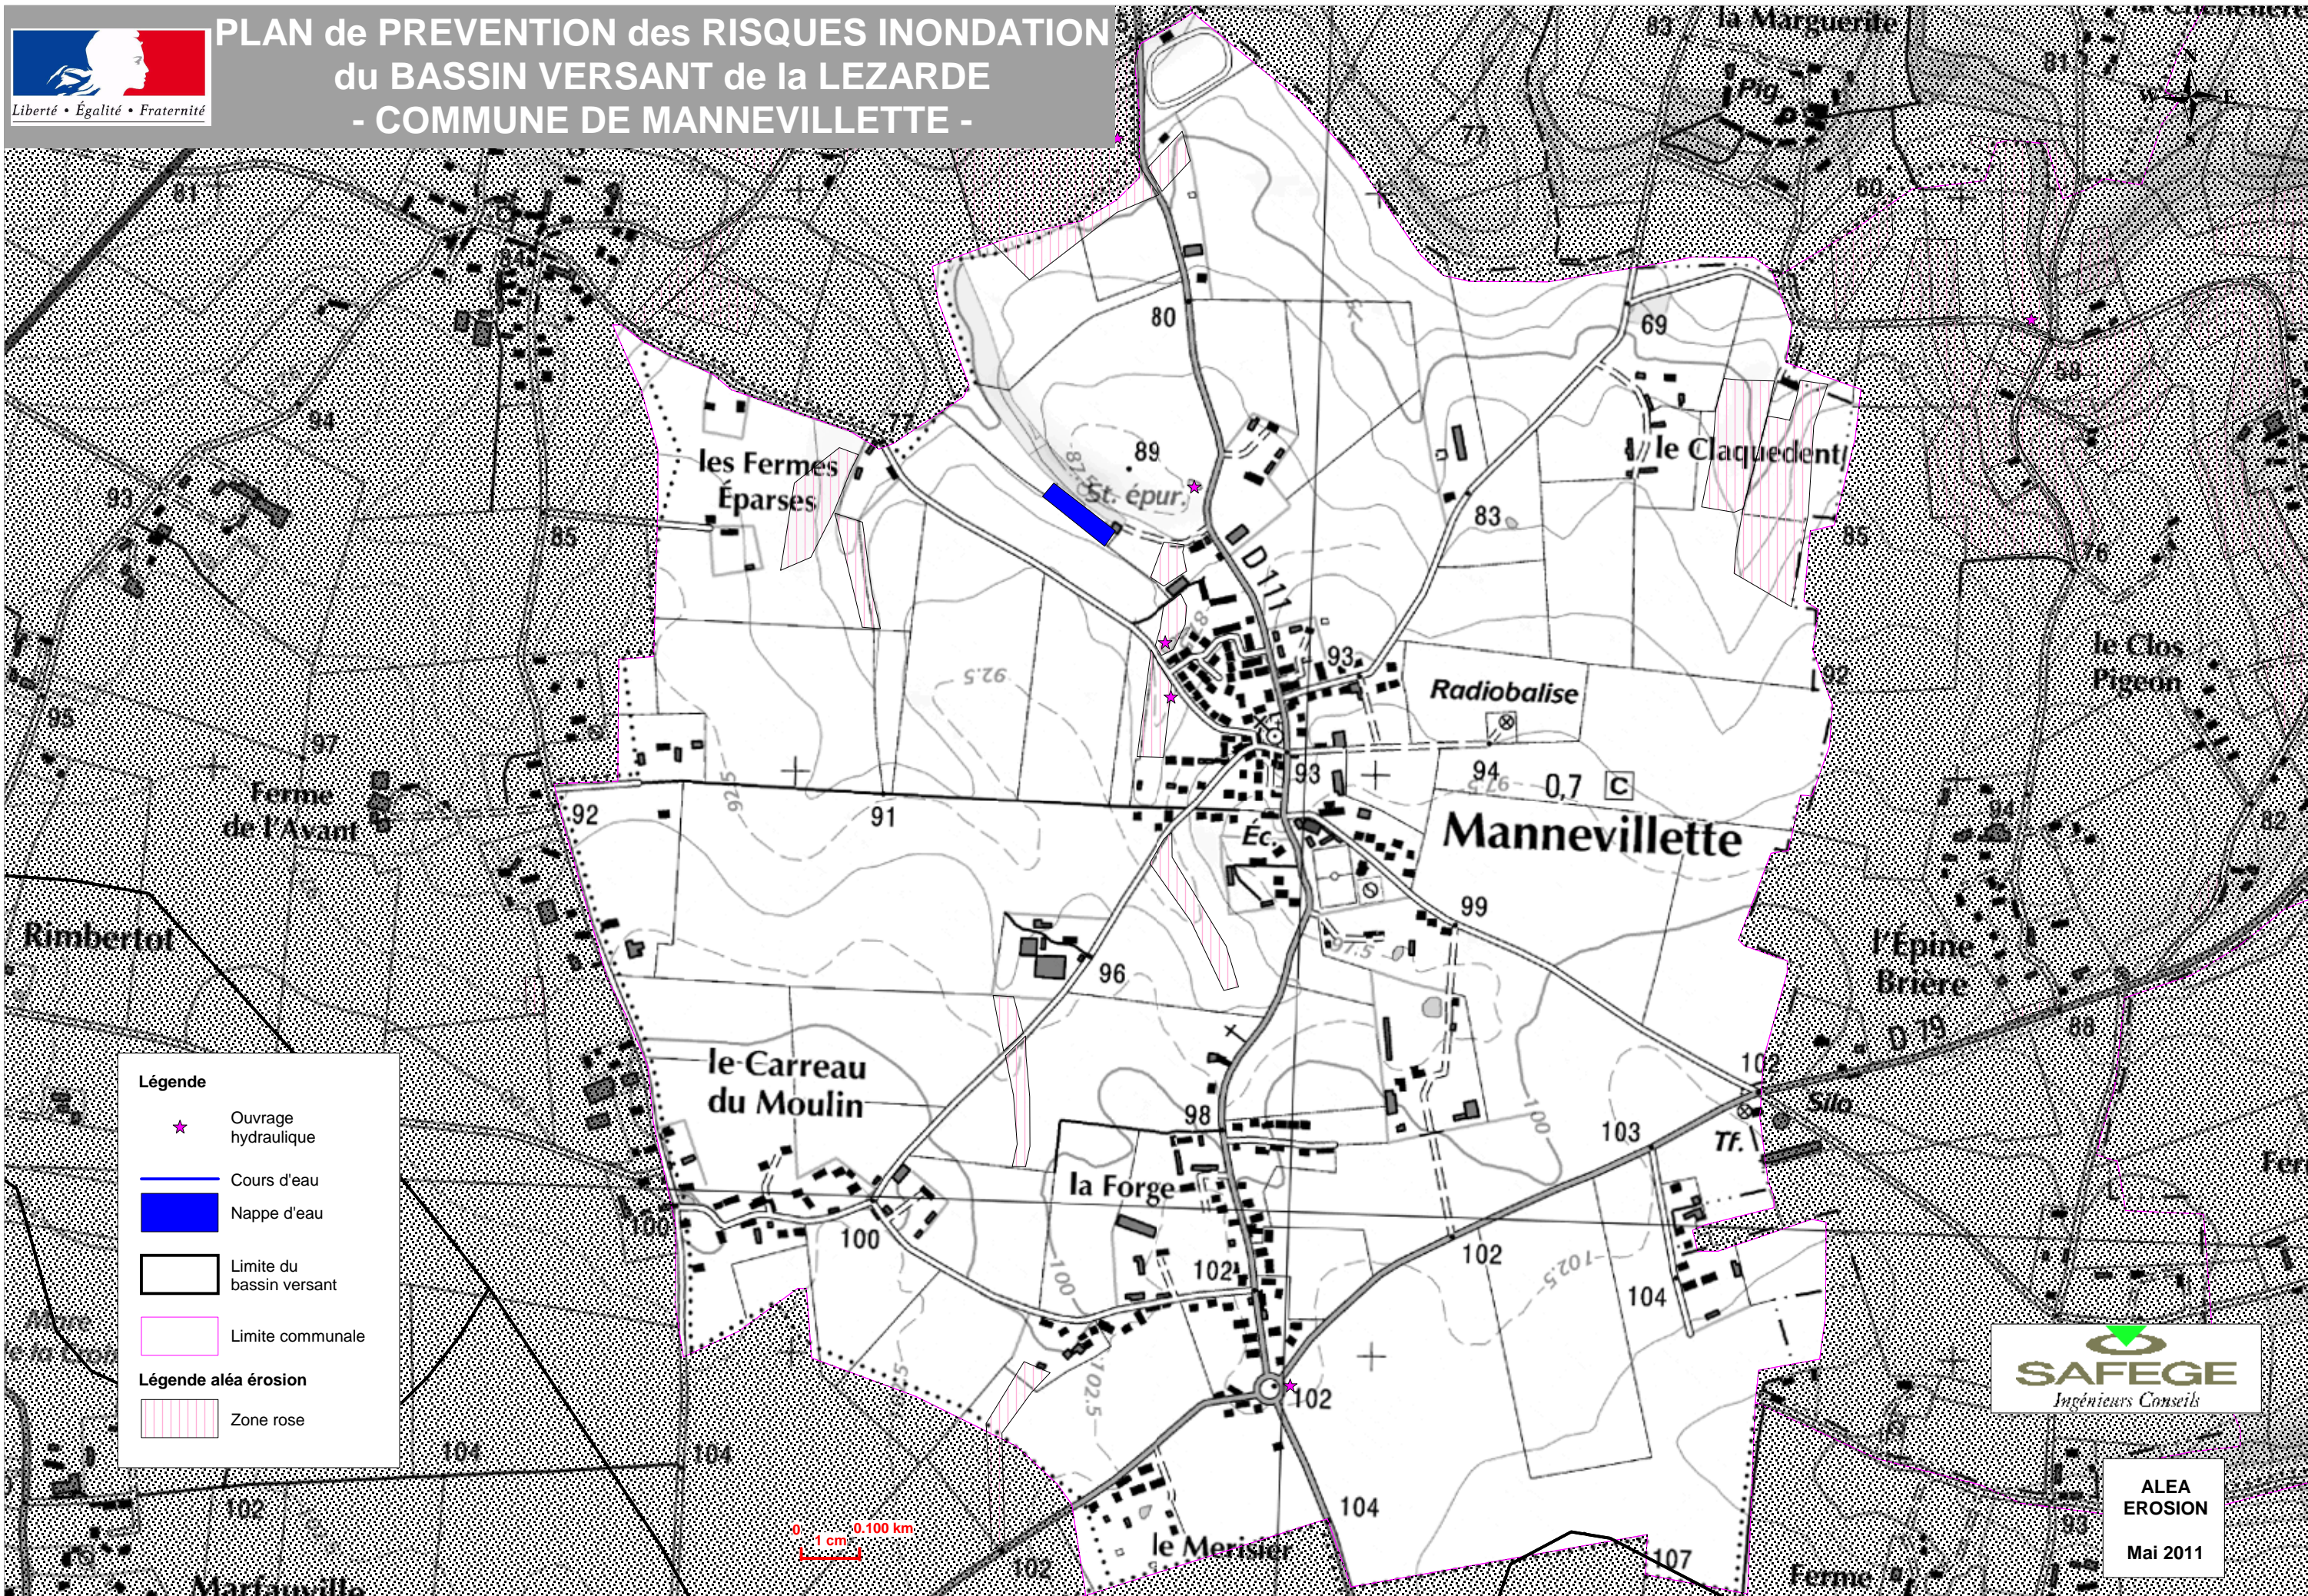

# PLAN de PREVENTION des RISQUES INONDATION du BASSIN VERSANT de la LEZARDE - COMMUNE DE MANNEVILLETTE -

Z:\EROSION\_INONDATION\_LEZARDE\CARTOS\_ALEA\_EROSION\MANNEVILLETTE\MEP\_A3\_PAYSAGE\_Mannevillette.wor

**Légende**

- Ouvrage hydraulique
- Cours d'eau
- Nappe d'eau
- Limite du bassin versant
- Limite communale

**Légende aléa érosion**

- Zone rose

ALEA  
EROSION  
Mai 2011