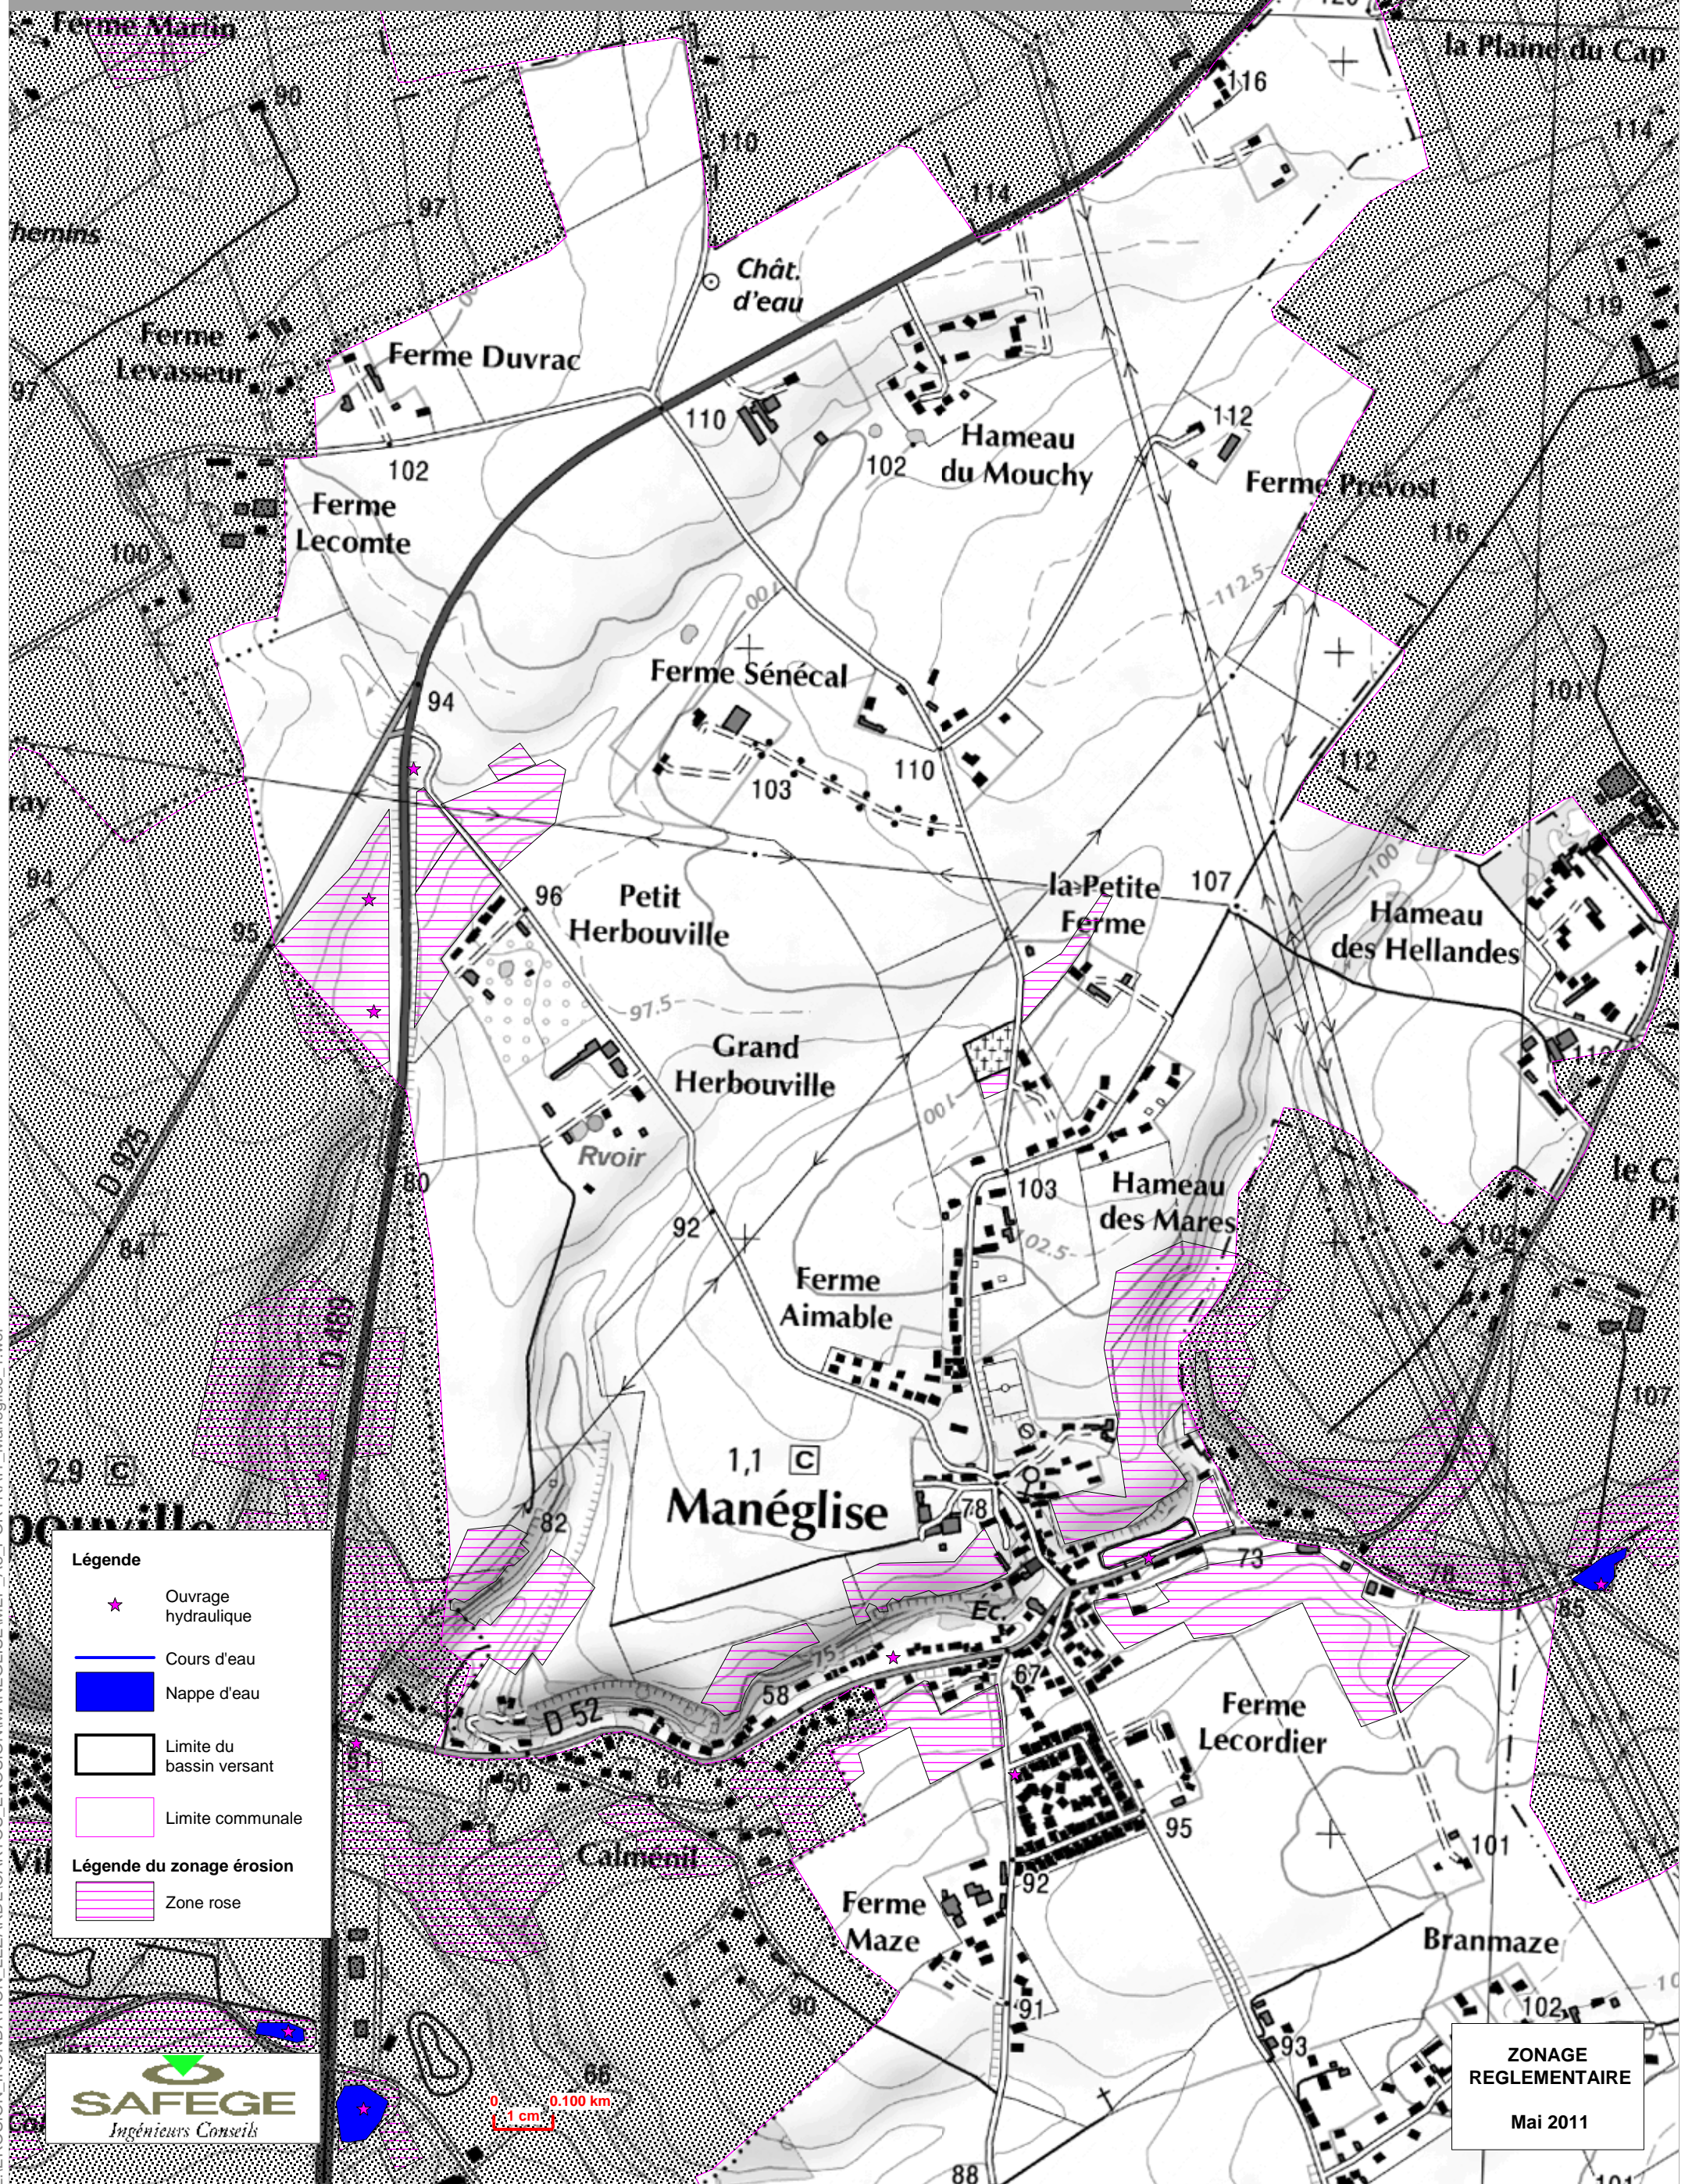

PLAN de PREVENTION des RISQUES INONDATION du BASSIN VERSANT de la LEZARDE - COMMUNE DE MANEGLISE -

Légende

- ★ Ouvrage hydraulique
- Cours d'eau
- Nappe d'eau
- Limite du bassin versant
- Limite communale

Légende du zonage érosion

- ▨ Zone rose

ZONAGE
REGLEMENTAIRE
Mai 2011