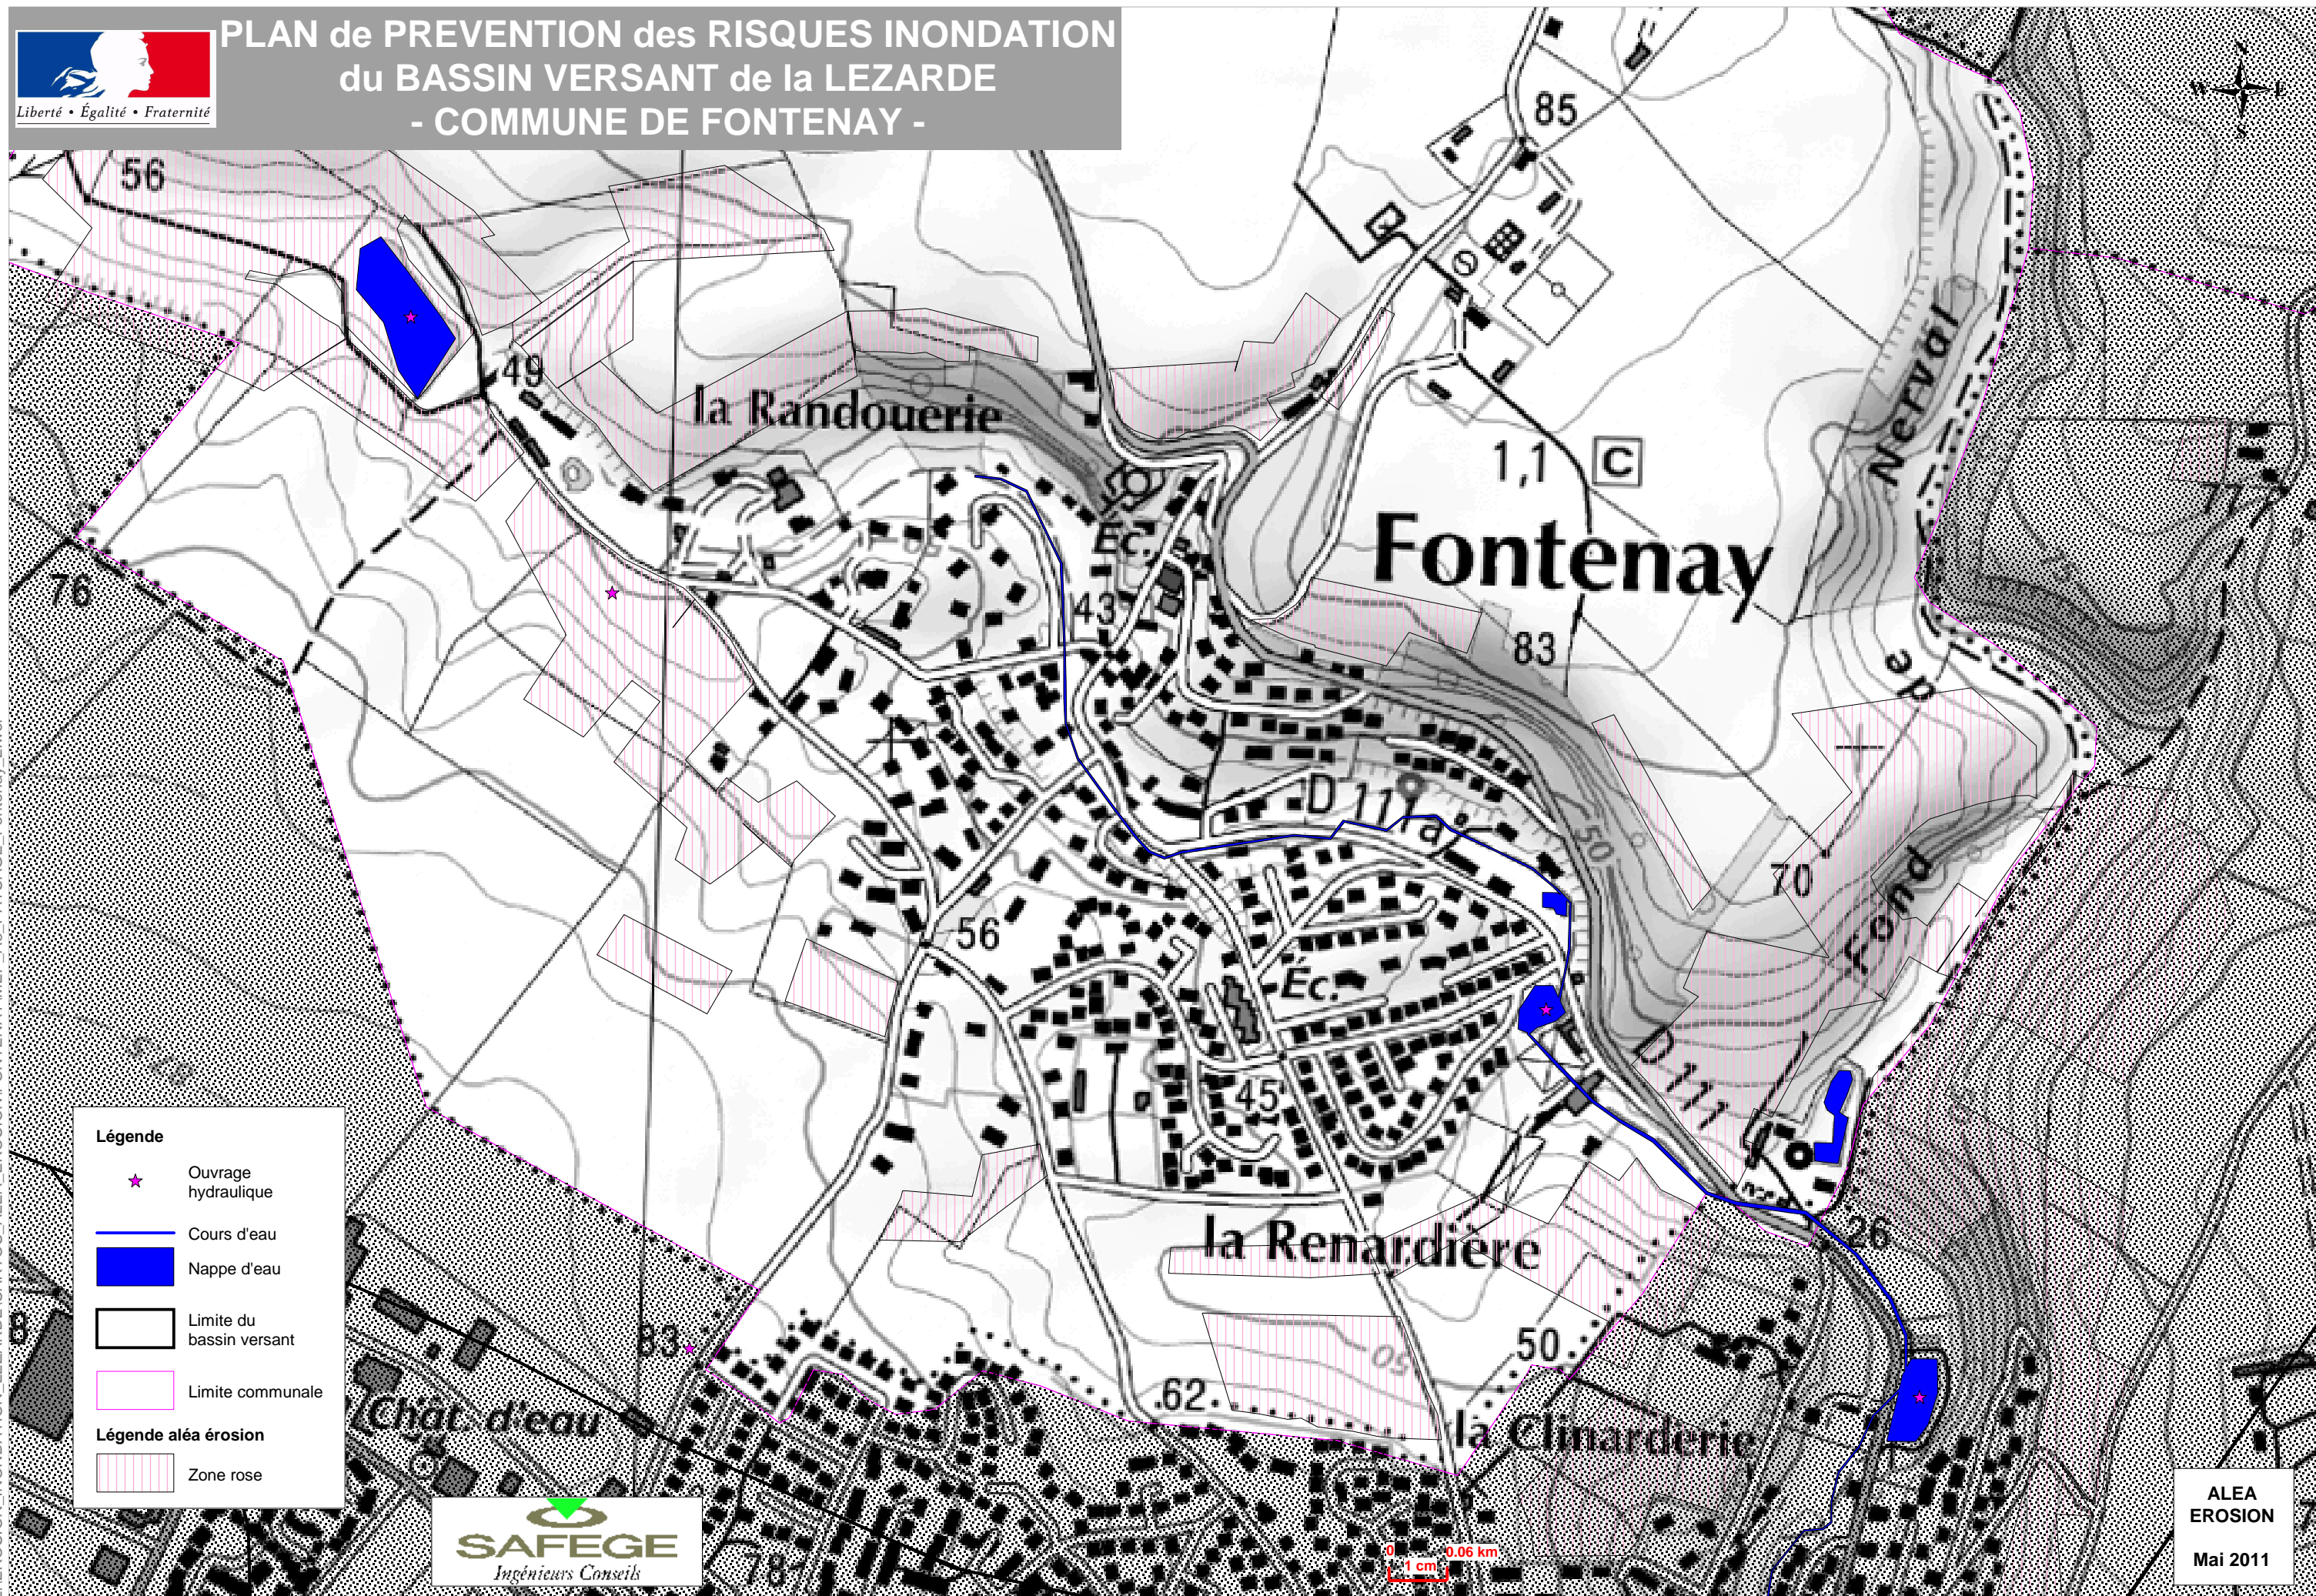

# PLAN de PREVENTION des RISQUES INONDATION du BASSIN VERSANT de la LEZARDE - COMMUNE DE FONTENAY -

Z:\EROSION\_INONDATION\_LEZARDE\CARTOS\_ALEA\_EROSION\FONTENAY\MEP\_A3\_PAYSAGE\_Fontenay\_2.wor

ALEA  
EROSION  
Mai 2011