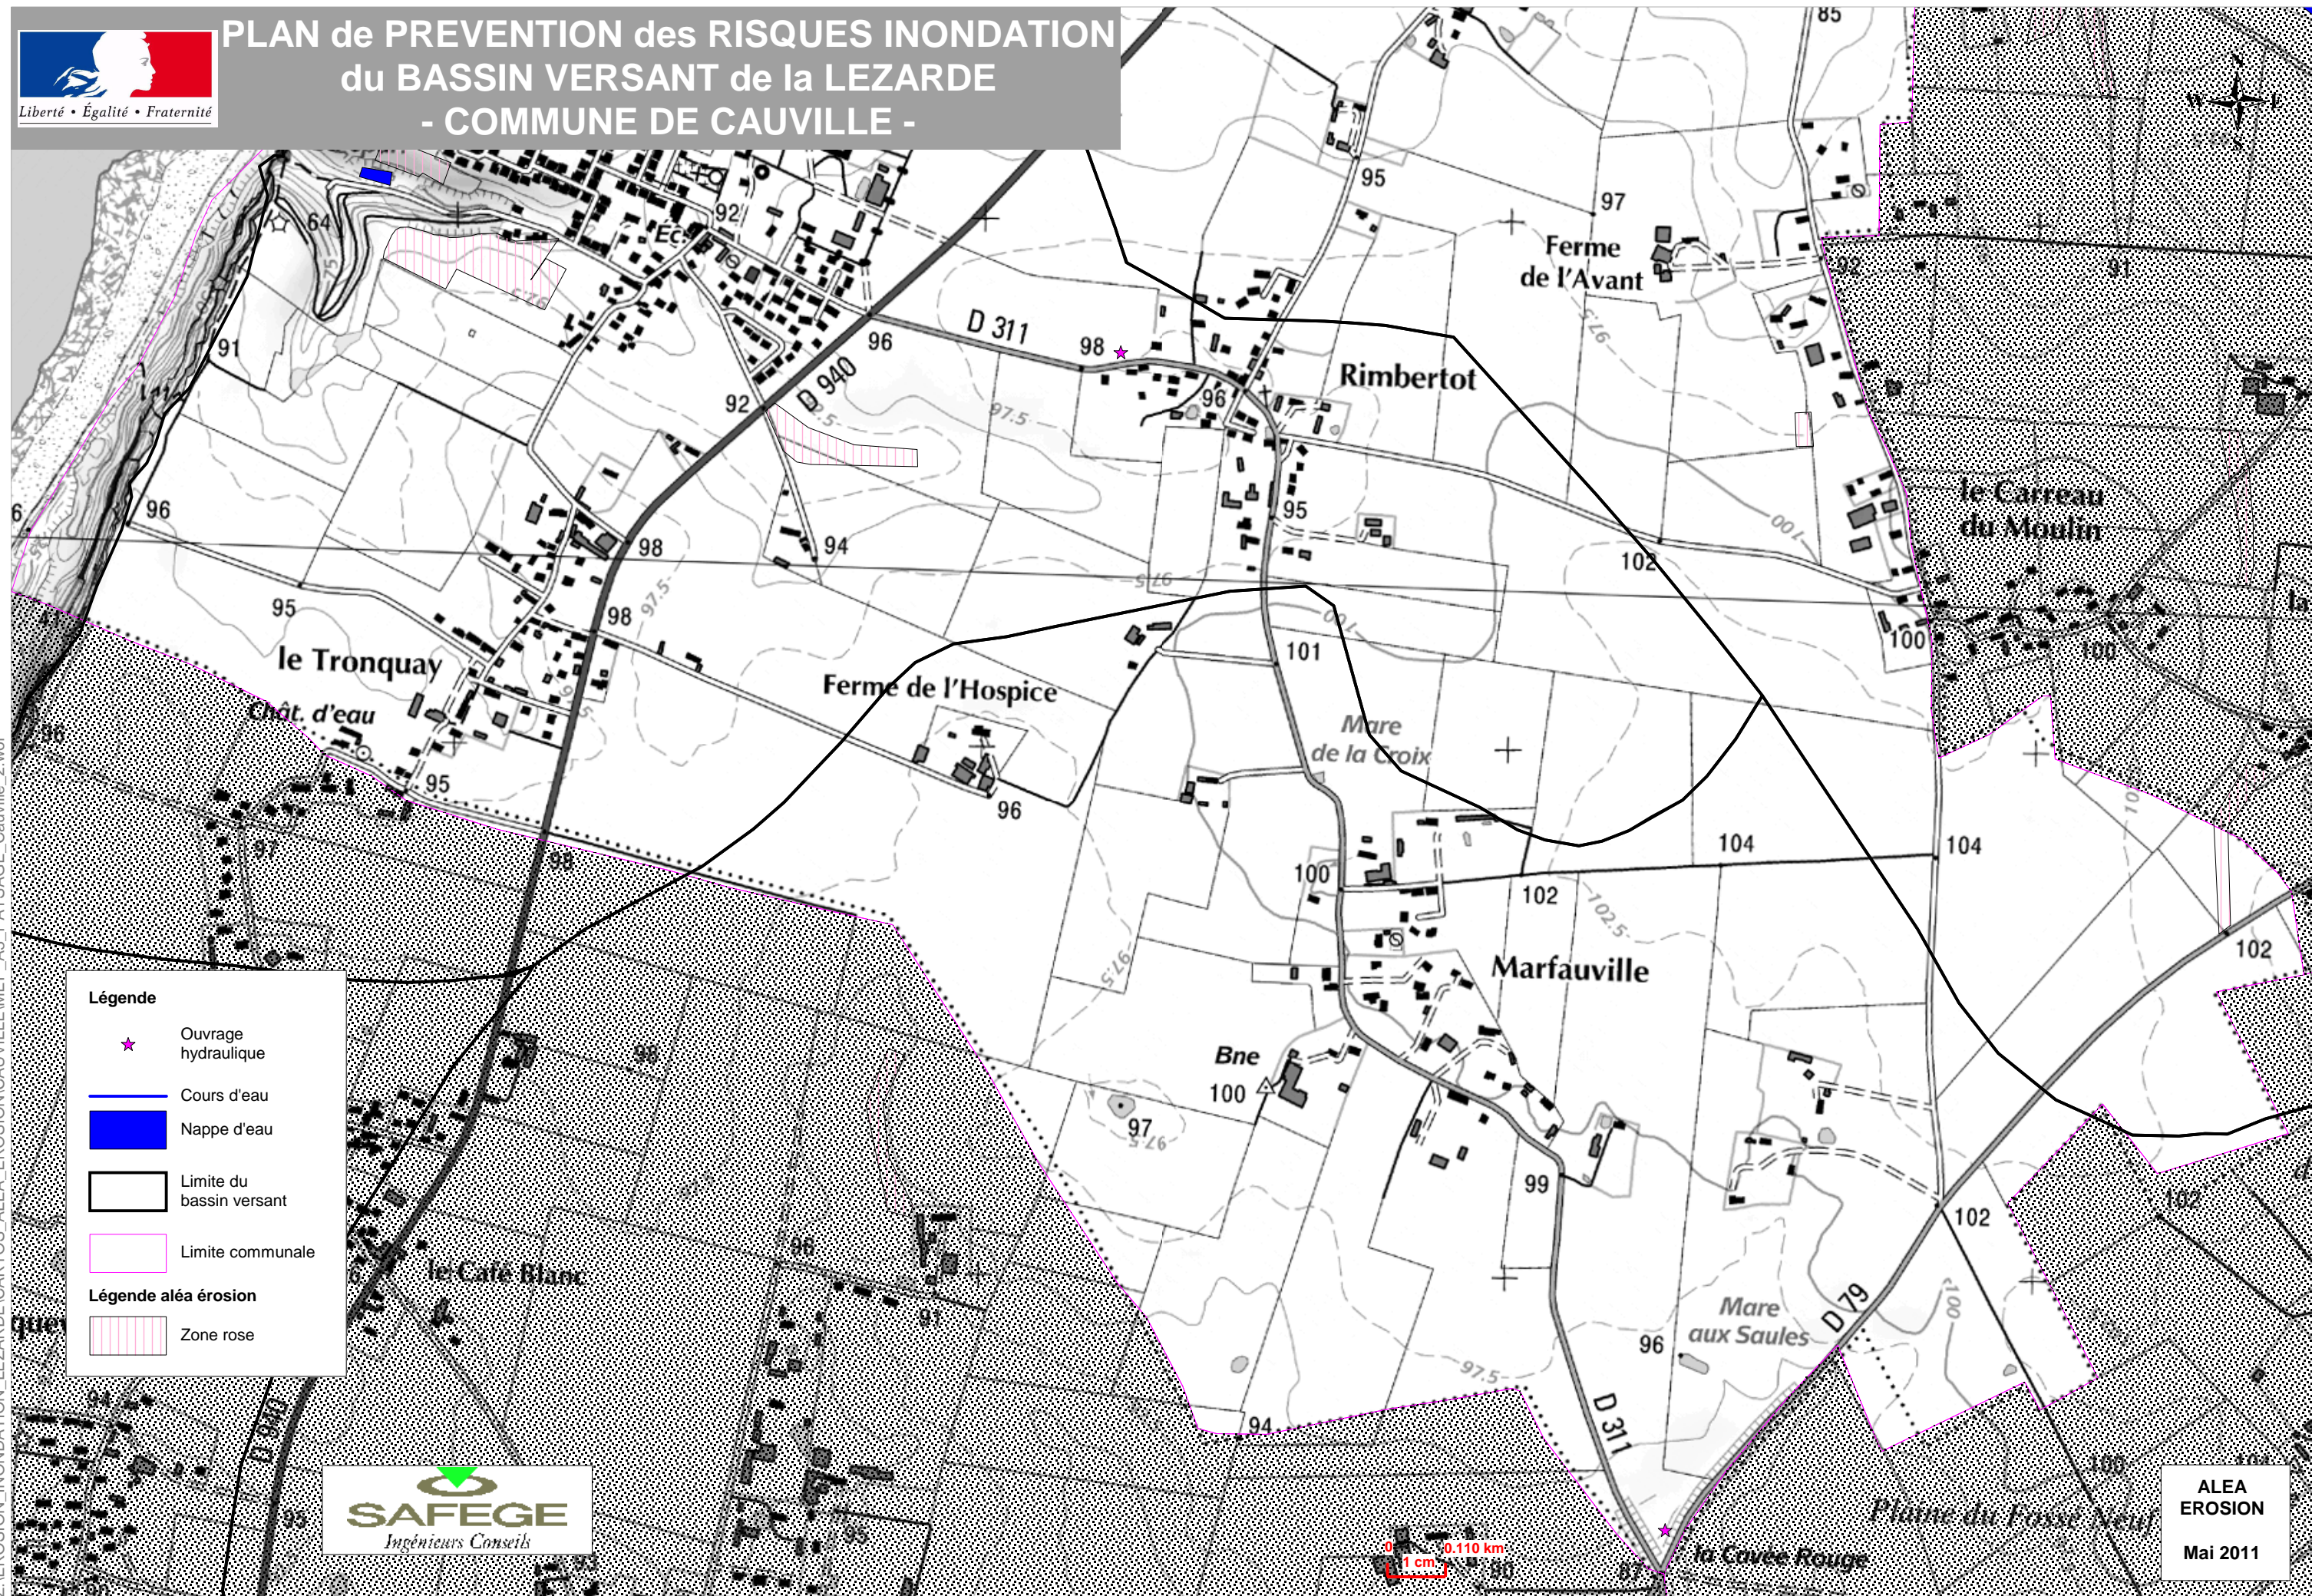

PLAN de PREVENTION des RISQUES INONDATION du BASSIN VERSANT de la LEZARDE - COMMUNE DE CAUVILLE -

Z:\EROSION_INONDATION_LEZARDE\CARTOS_ALEA_EROSION\CAUVILLE\MEP_A3_PAYSAGE_Cauville_2.wor

Légende

- ★ Ouvrage hydraulique
- Cours d'eau
- Nappe d'eau
- Limite du bassin versant
- Limite communale

Légende aléa érosion

- ▨ Zone rose

ALEA
EROSION
Mai 2011