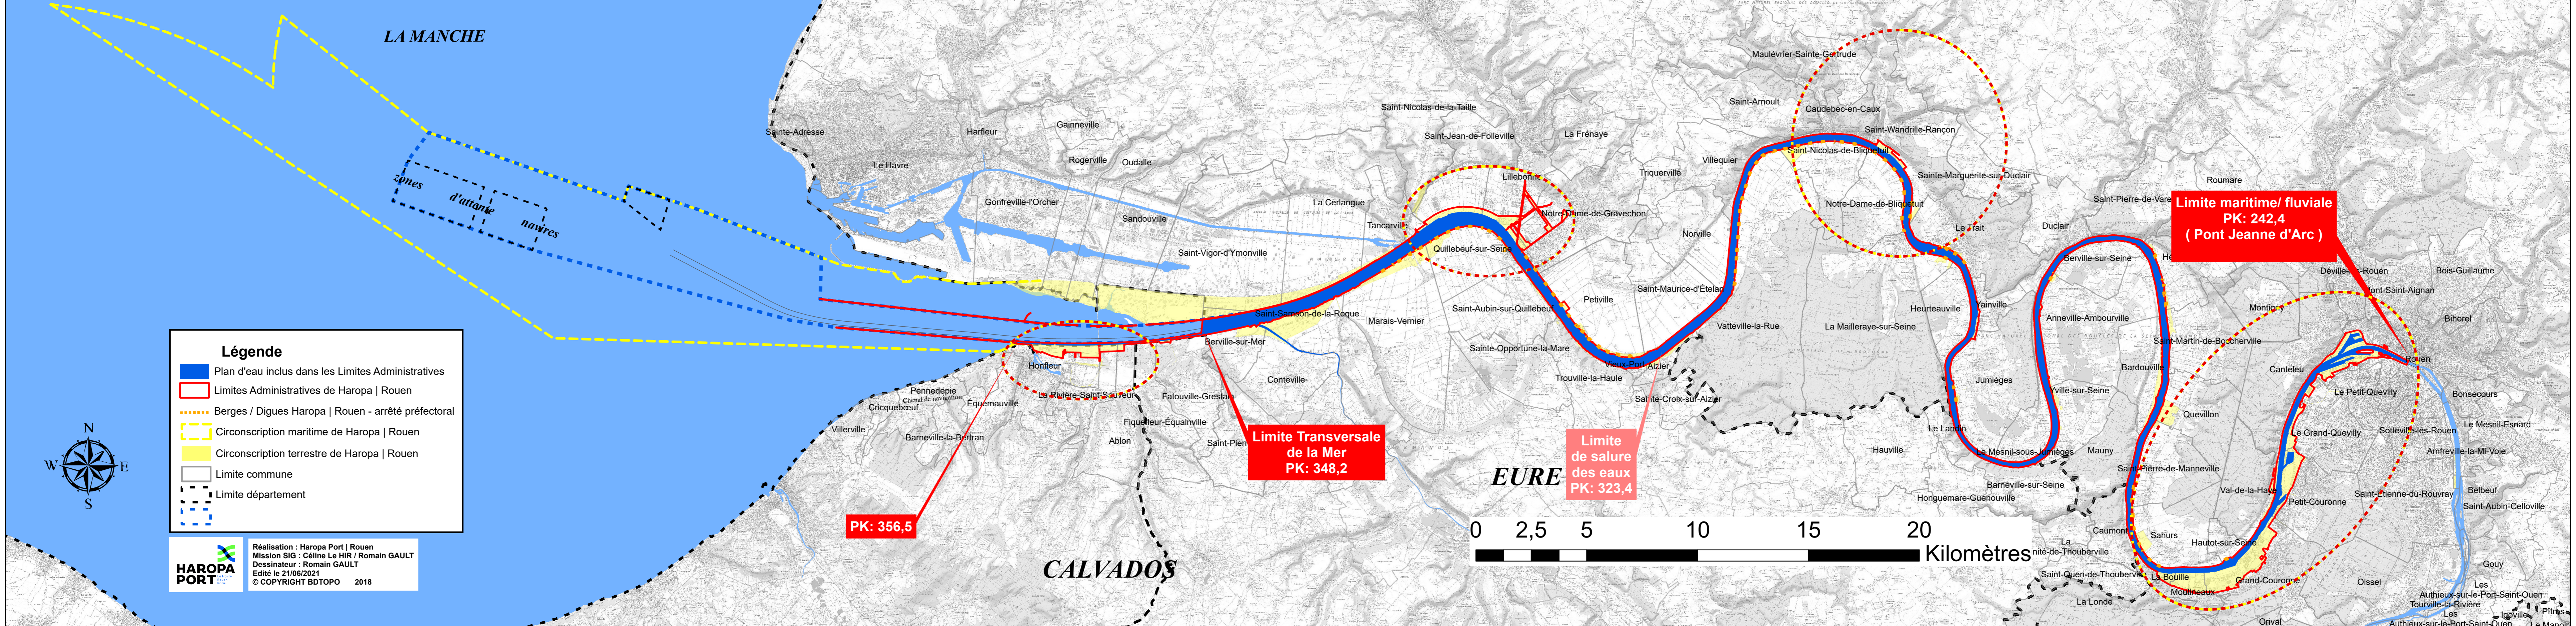

Source des données

Limites communales : BDTopo © IGN

Fond de plan : SCAN25 © IGN

Territoire du Port : Haropa Port | Rouen

Il n'existe pas de référentiel national légal sur les limites communales. Pour la représentation cartographique, nous avons utilisé les limites communales issues de la BDTopo de l'IGN. Le système de coordonnées du document est le RGF93 / Projection Conique Conforme 50.

Plan d'ensemble

LA MANCHE

Légende

- Plan d'eau inclus dans les Limites Administratives
- Limites Administratives de Haropa | Rouen
- Berges / Digue Haropa | Rouen - arrêté préfectoral
- Circonscription maritime de Haropa | Rouen
- Circonscription terrestre de Haropa | Rouen
- Limite commune
- Limite département