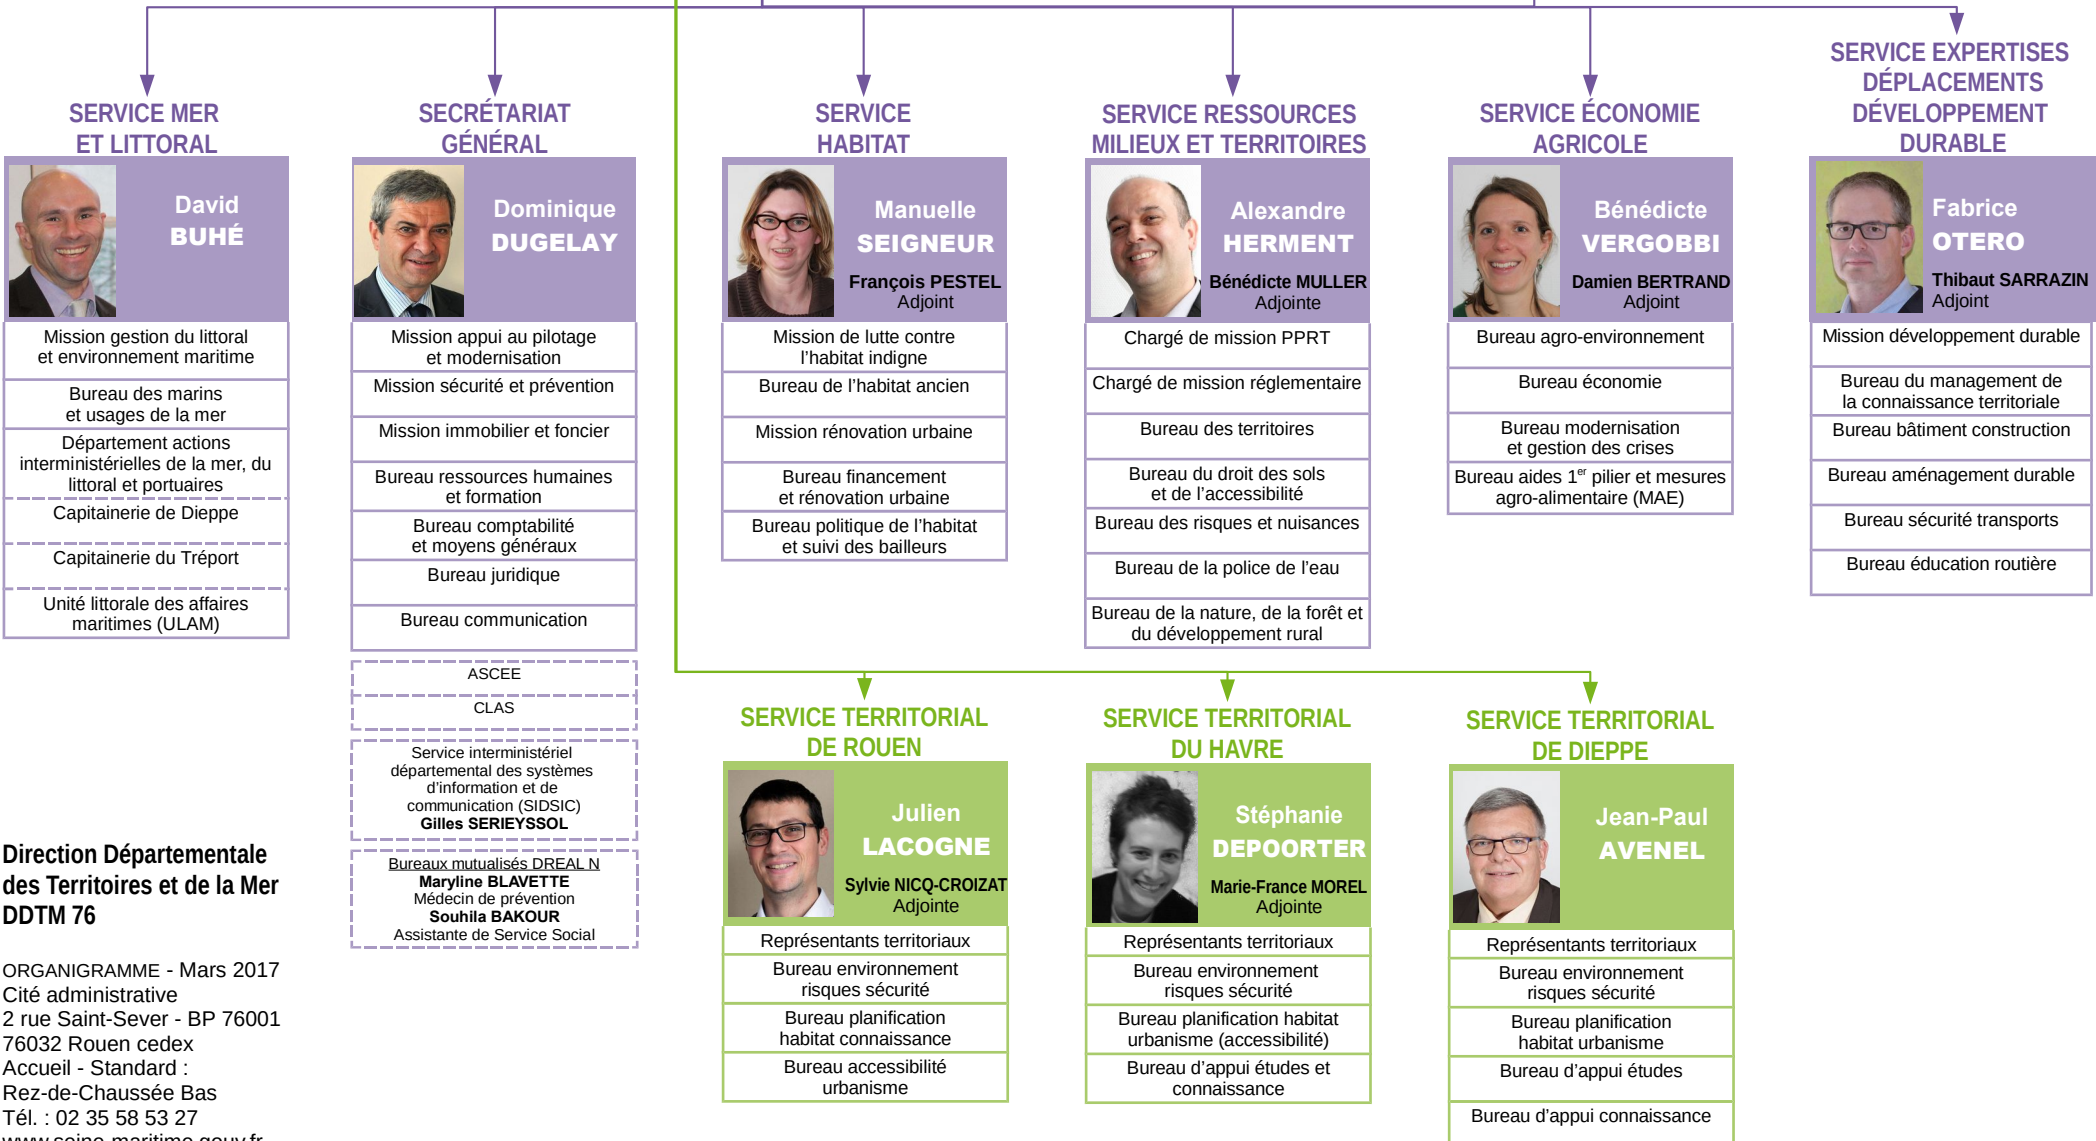

Cette approche transversale des problématiques s'appuie sur quatre priorités :

- le développement des territoires intégrant la prévention des risques naturels et technologiques,
- la gestion durable des ressources, milieux et territoires, en vue de concilier la préservation de l'environnement avec les politiques agricole, de la mer et du littoral,
- la cohésion sociale territoriale, croisement des politiques d'urbanisme, de rénovation urbaine et d'accès au logement,
- le développement de l'analyse territoriale pour une meilleure connaissance des territoires et de leurs acteurs.

La DDTM76 accompagne les collectivités, les professionnels et les porteurs de projets locaux pour :

- porter et décliner localement les politiques de l'État,
- analyser et comprendre les enjeux du territoire,
- impulser et co-bâtir un territoire,
- garantir la fiabilité juridique des actes et l'intérêt général.

Relations avec les usagers :

Tél. : 02 35 58 55 55

Courriel : ddtm-sg-com@seine-maritime.gouv.fr

PRÉFÈTE DE LA SEINE-MARITIME

DIRECTION DÉPARTEMENTALE DES
TERRITOIRES ET DE LA MER

La DDTM 76

DIRECTION

	Olivier MORZELLE Directeur		----- ----- ----- Directeur adjoint		Mathieu ESCAFRE Directeur adjoint Délégué à la mer et au littoral Seine-Maritime et Eure
--	--------------------------------------	--	--	--	---

MISSION D'ANIMATION DE LA DISEN

	Frédéric BARGAIN Marie-Laure GIANNETTI Adjointe
--	---

	Laurence SCHLUMBERGER-GUEDJ Architecte Conseil
	Karin HELMS Paysagiste Conseil

Direction Départementale des Territoires et de la Mer DDTM 76