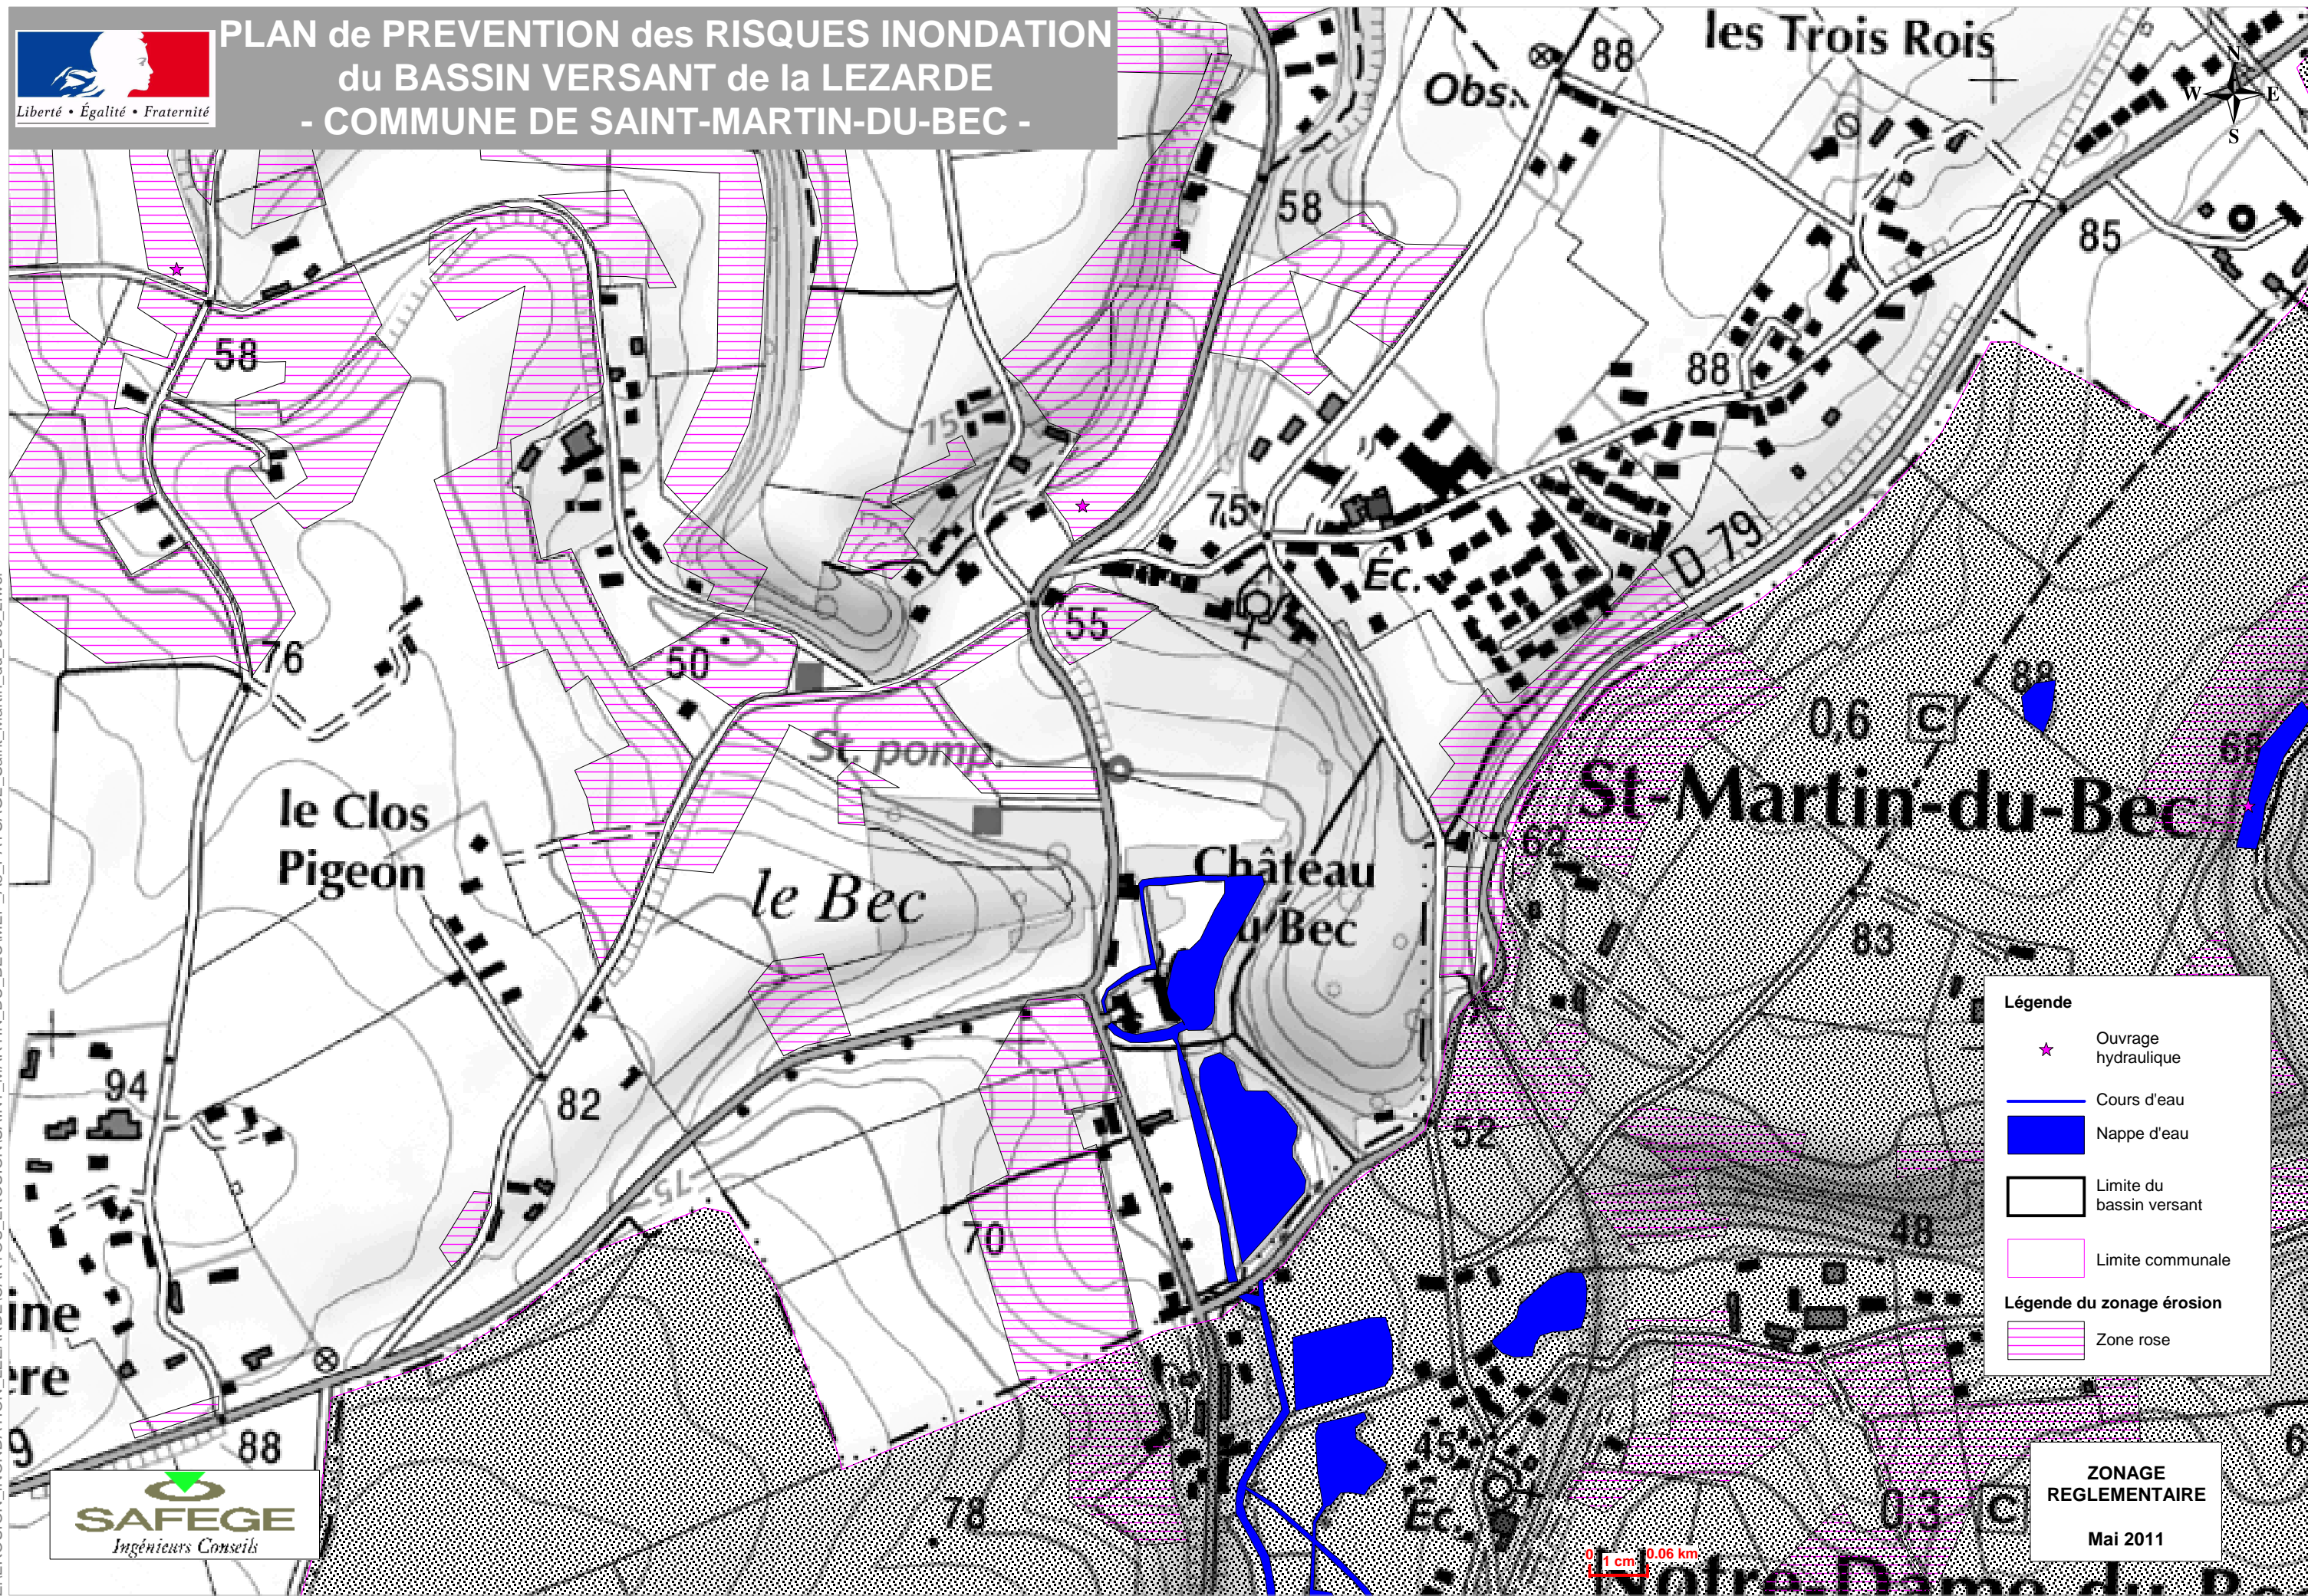

PLAN de PREVENTION des RISQUES INONDATION du BASSIN VERSANT de la LEZARDE - COMMUNE DE SAINT-MARTIN-DU-BEC -

Z:\EROSION_INONDATION_LEZARDE\CARTOS_EROSION\SAINTE_MARTIN_DU_BEC\MEP_A3_PAYSAGE_Saint_Martin_du_Bec_2.wor

Légende

- ★ Ouvrage hydraulique
- Cours d'eau
- Nappe d'eau
- Limite du bassin versant
- Limite communale

Légende du zonage érosion

- ▨ Zone rose

**ZONAGE
REGLEMENTAIRE**
Mai 2011